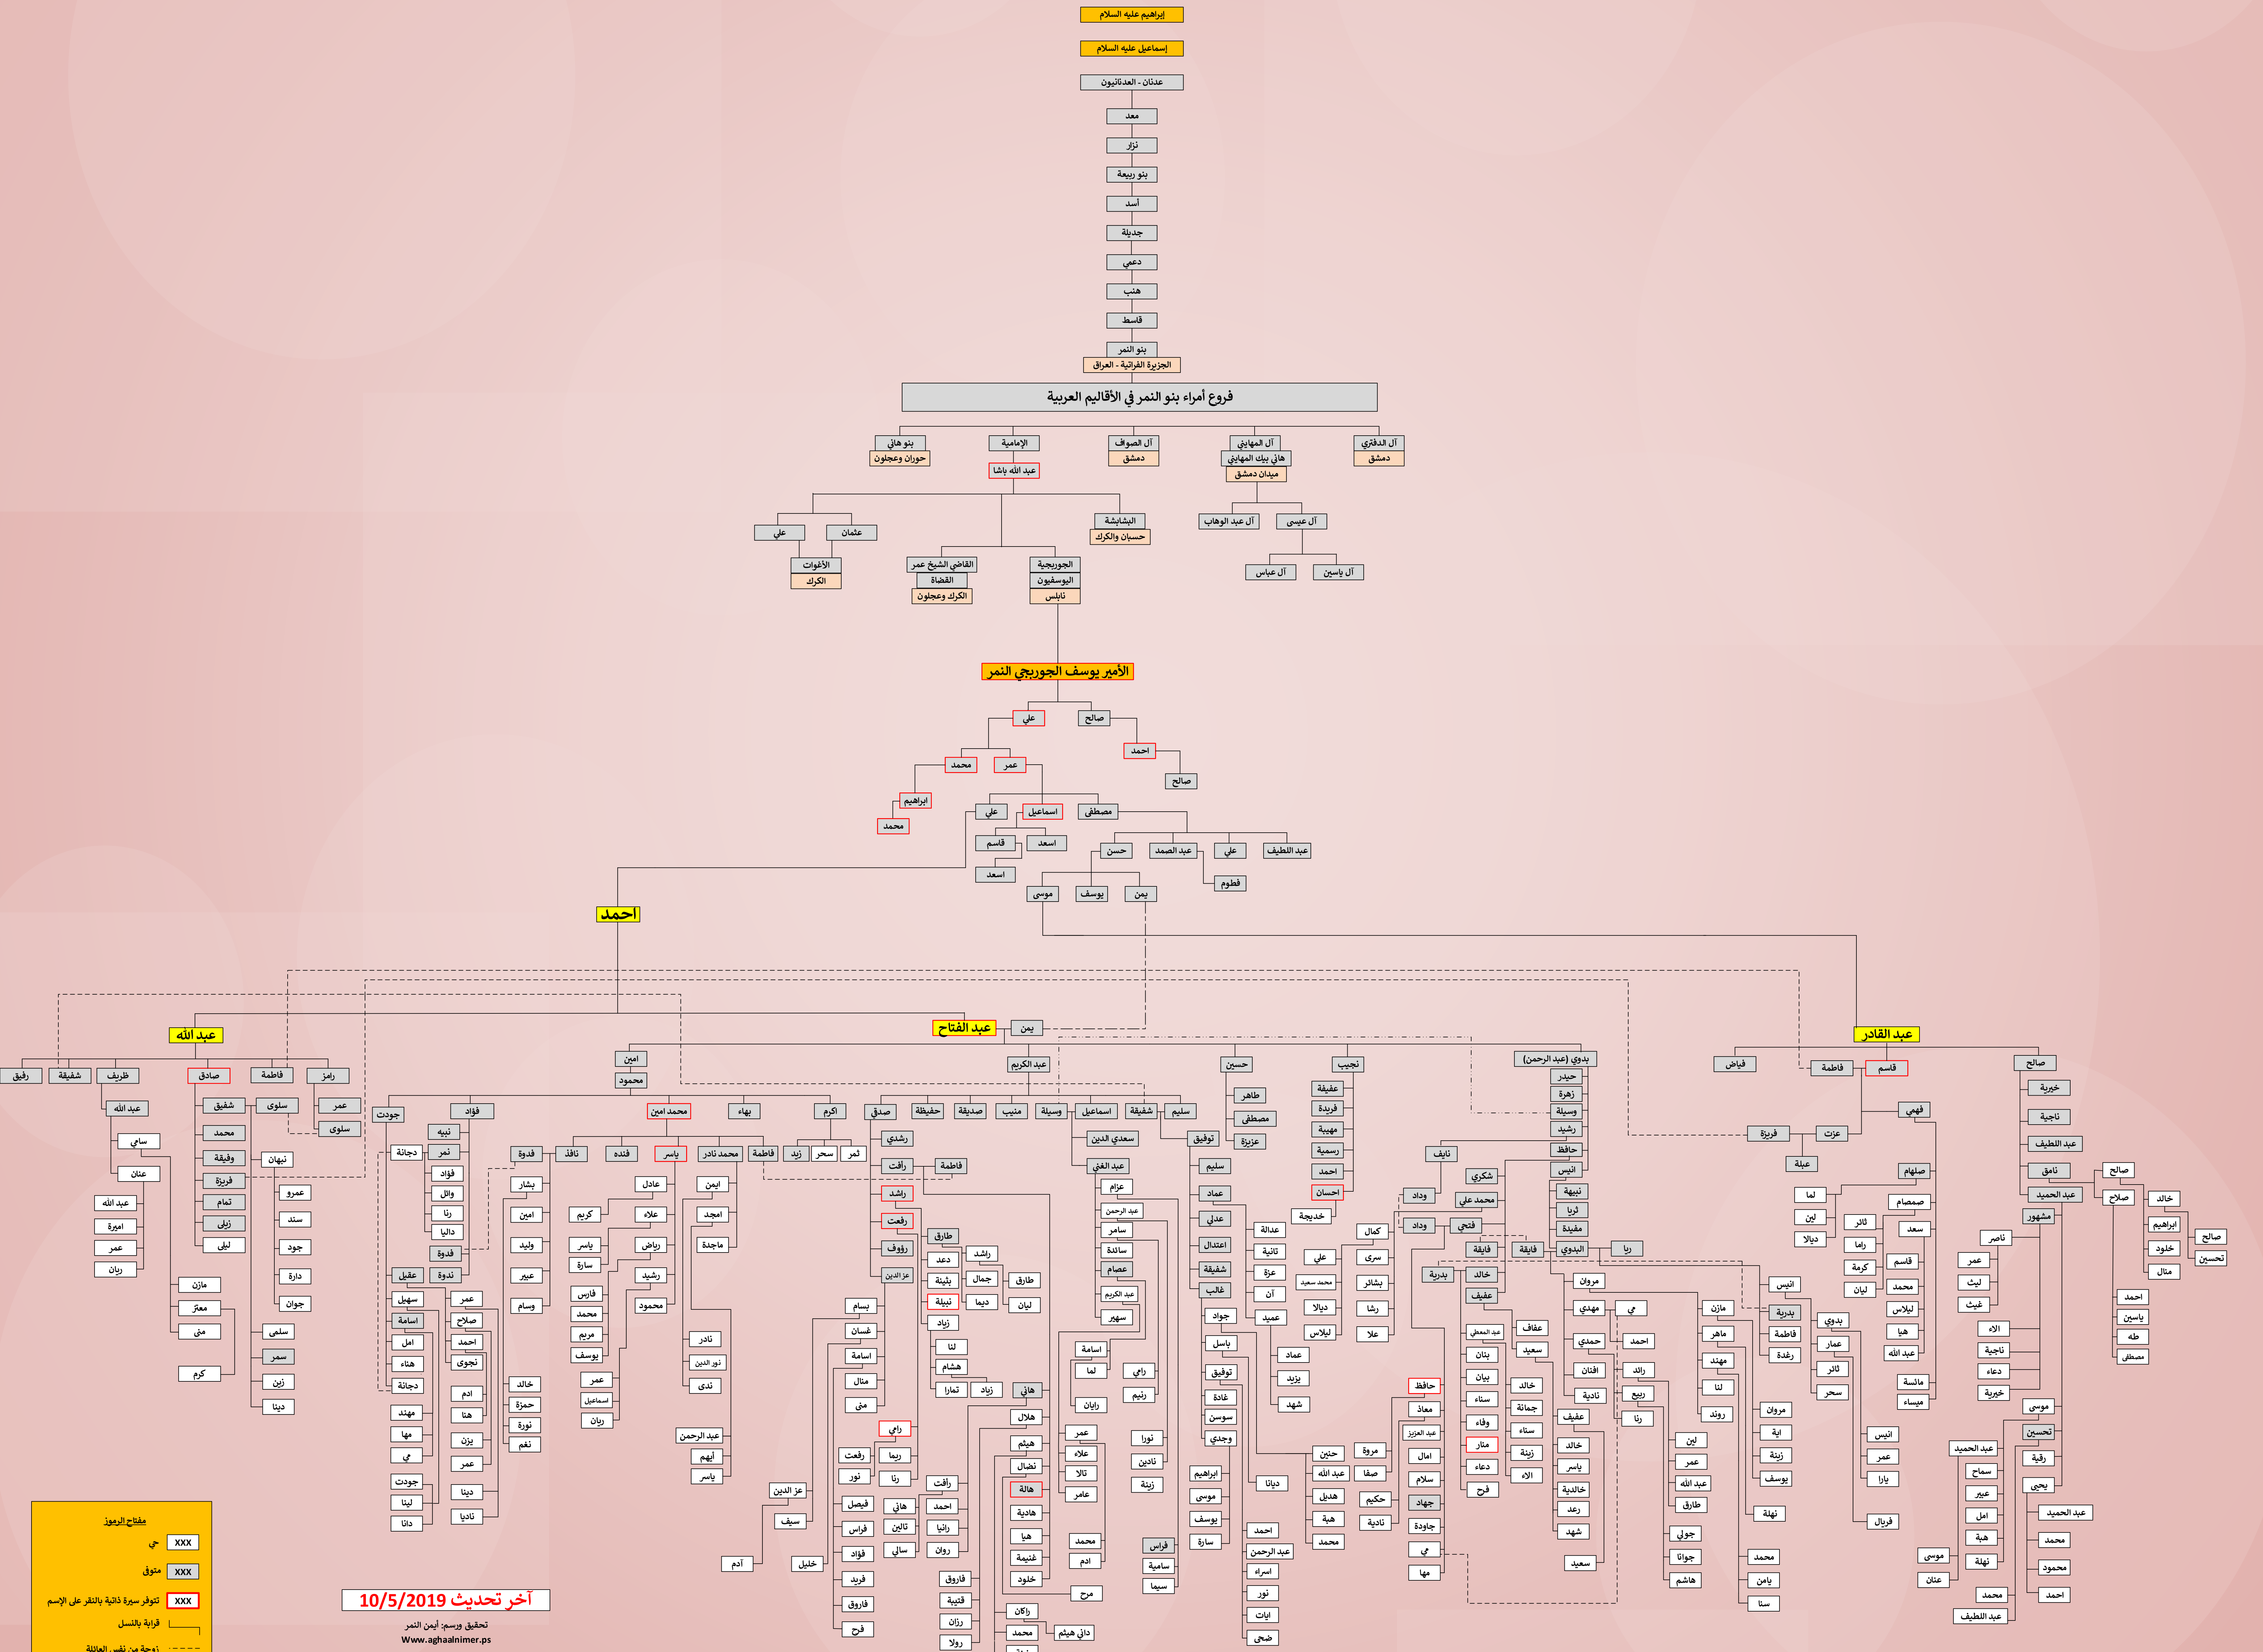

جذور شجرة عائلة آغا النمر بنابلس والعائلات الشقيقة

مفتاح الرموز

- حي XXX
- متوفى XXX
- تتوفر سيرة ذاتية بالنقر على الاسم XXX
- قراءة بالنسب
- زوجة من نفس العائلة
- رابطة زواج

آخر تحديث 10/5/2019
 تحقيق ورسم: امين النمر
 www.agmaalner.ps