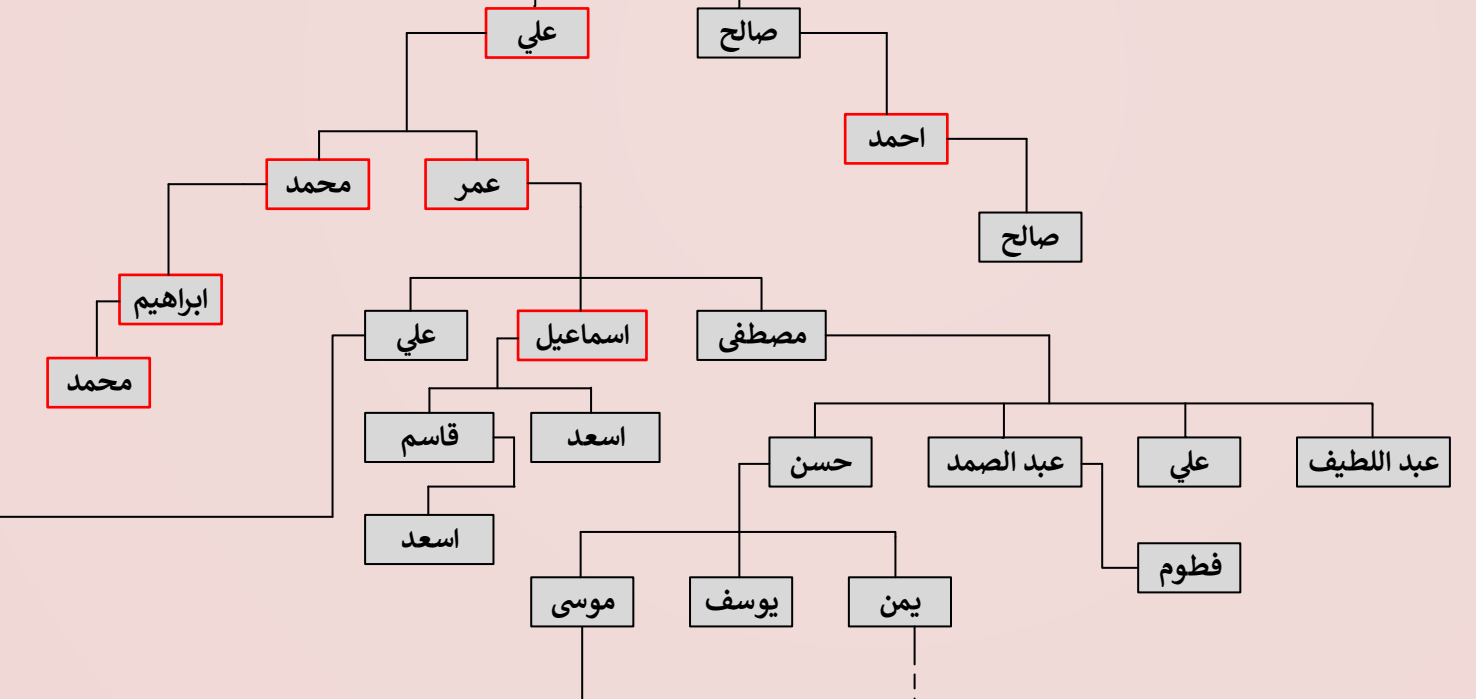

جذور شجرة عائلة آغا النمر بنابلس والعائلات الشقيقة

إبراهيم عليه السلام

إسماعيل عليه السلام

عدنان - العدنانيون

معد
نزار
بنو زبيدة
أسد
جديلة
دعبي
هلب
فاسط
بنو النمر
الجزيرة الفراتية - العراق

فروع أمراء بنو النمر في الأقاليم العربية

الأمير يوسف الجورجي النمر

أحمد

عبد الفتاح

عبد القادر

مفتاح الرموز

- حي XXX
- متوفى XXX
- تتوفى سريرة ذاتية بالنظر على الاسم XXX
- قريبة بالنسب
- زوجة من نفس العائلة
- رابطة زوج

آخر تحديث 10/6/2021
تحقيق ورسم: أمين النمر
www.aghaalimer.ps