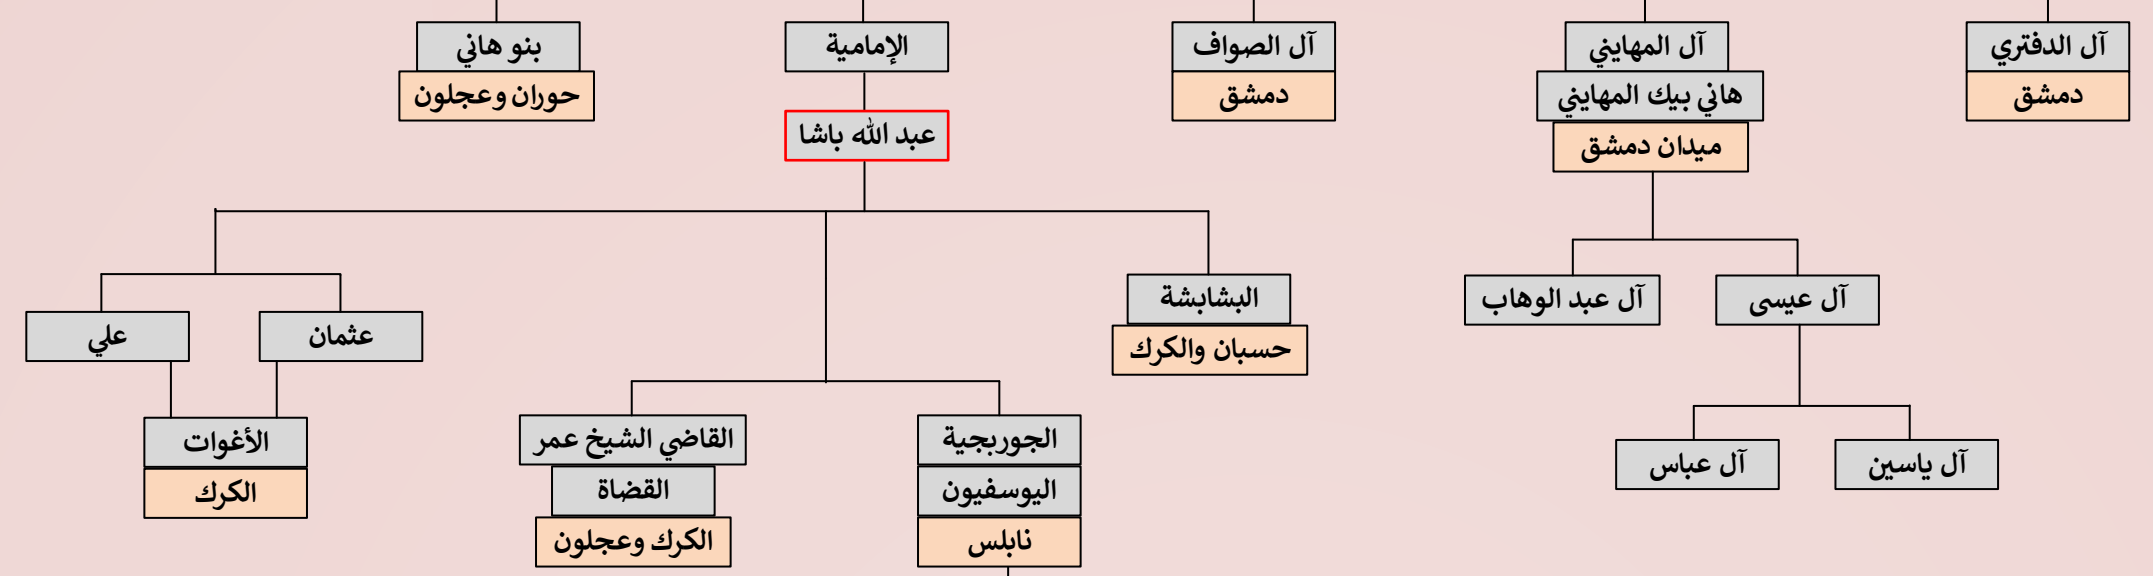

جذور شجرة عائلة آغا النمر بنابلس والعائلات الشقيقة

إبراهيم عليه السلام

إسماعيل عليه السلام

عدنان - العدنانيون

معد
نزار
بنو زبيدة
أسد
جديلة
دعبي
هلب
فاسط
بنو النمر
الجزيرة الفراتية - العراق

فروع أمراء بنو النمر في الأقاليم العربية

الأمير يوسف الجورجي النمر

أحمد

عبد الفتاح

عبد القادر

مفتاح الرموز

- حي XXX
- متوفى XXX
- تتوفى سريرة ذاتية بالنظر على الاسم XXX
- قريبة بالنسب
- زوجة من نفس العائلة
- رابطة زوج

آخر تحديث 10/6/2021
تحقيق ورسم: أمين النمر
www.aghaalimer.ps