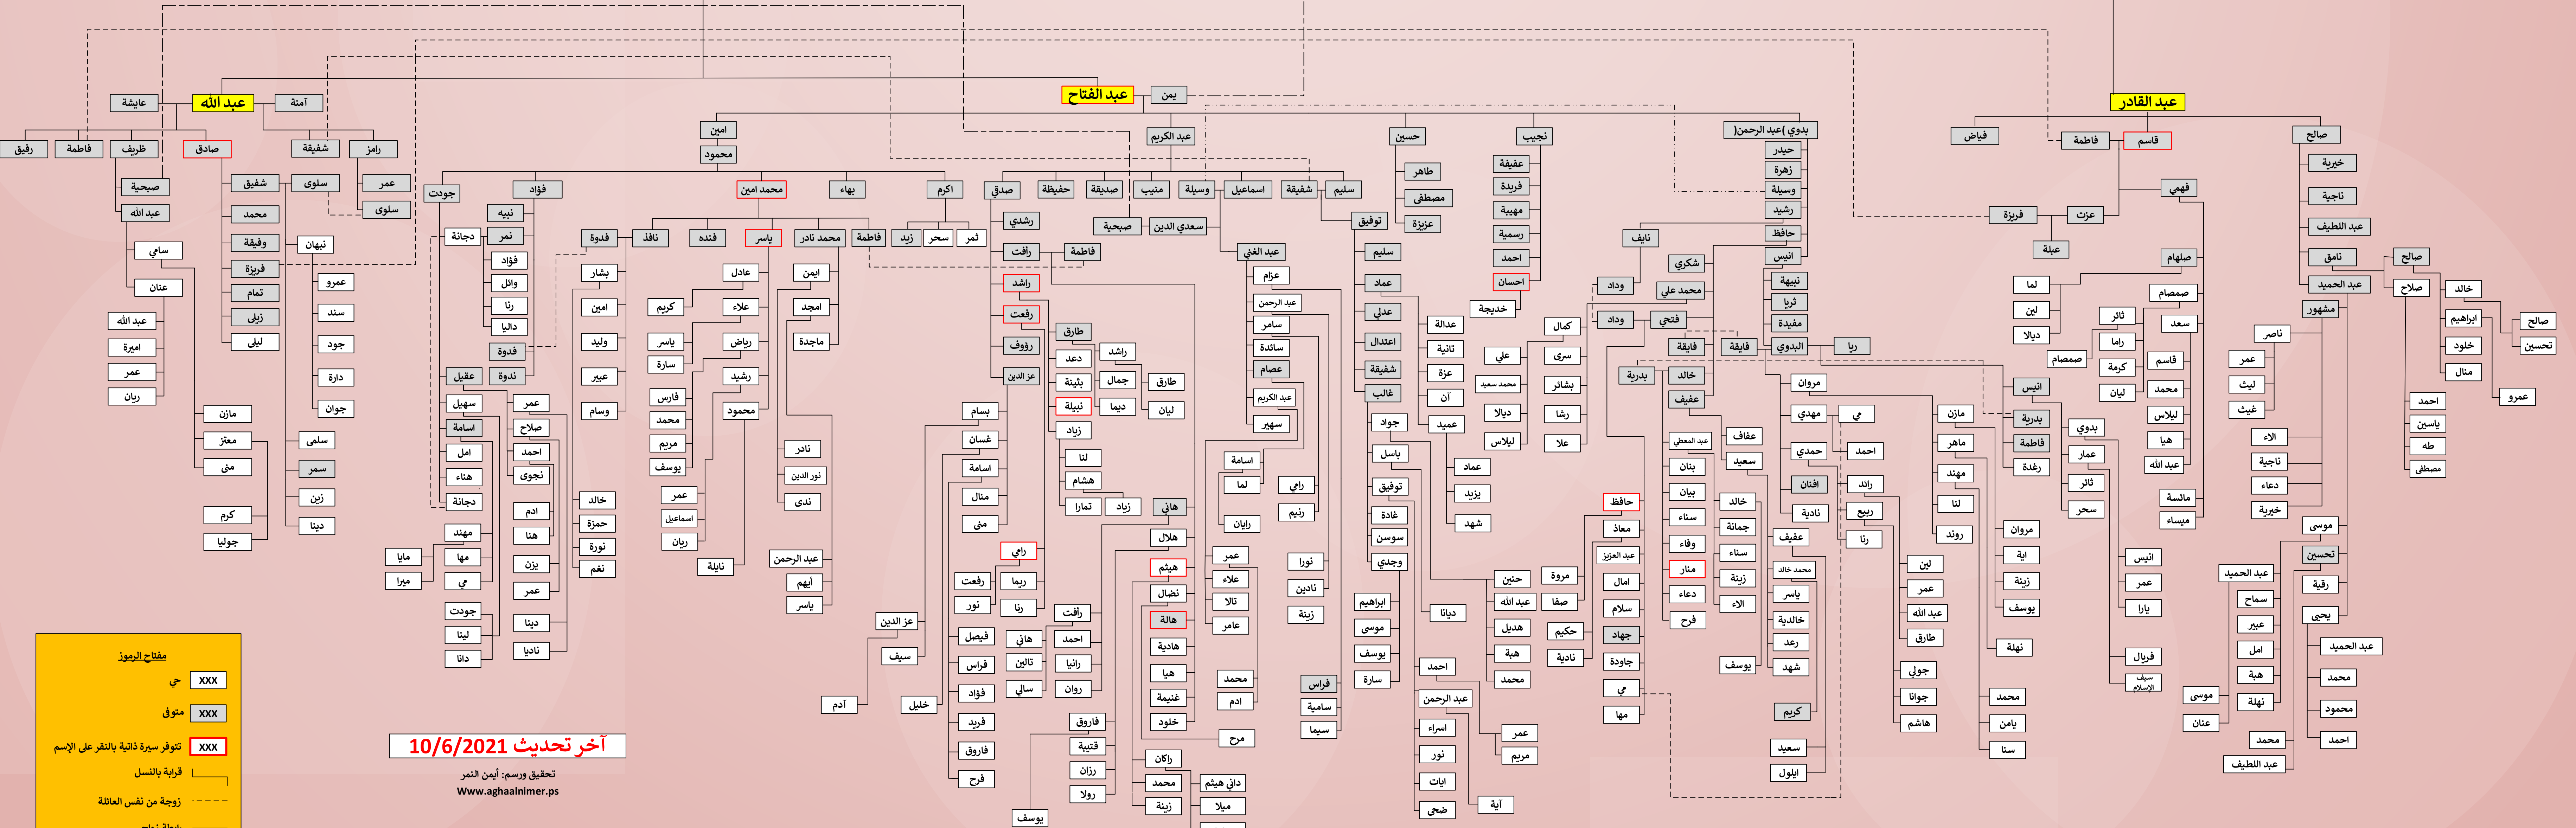

جذور شجرة عائلة آغا النمر بنابلس والعائلات الشقيقة

إبراهيم عليه السلام

إسماعيل عليه السلام

عدنان - العدنانيون

معد
نزار
بنو زبيدة
أسد
جديلة
دعبي
هلب
فاسط
بنو النمر
الجزيرة الفراتية - العراق

فروع أمراء بنو النمر في الأقاليم العربية

الأمير يوسف الجورجي النمر

أحمد

عبد الفتاح

عبد القادر

مفتاح الرموز

- حي XXX
- متوفى XXX
- تتوفى سريرة ذاتية بالنظر على الاسم XXX
- قريبة بالنسب
- زوجة من نفس العائلة
- رابطة زوج

آخر تحديث 10/6/2021
تحقيق ورسم: أمين النمر
www.aghaalimer.ps