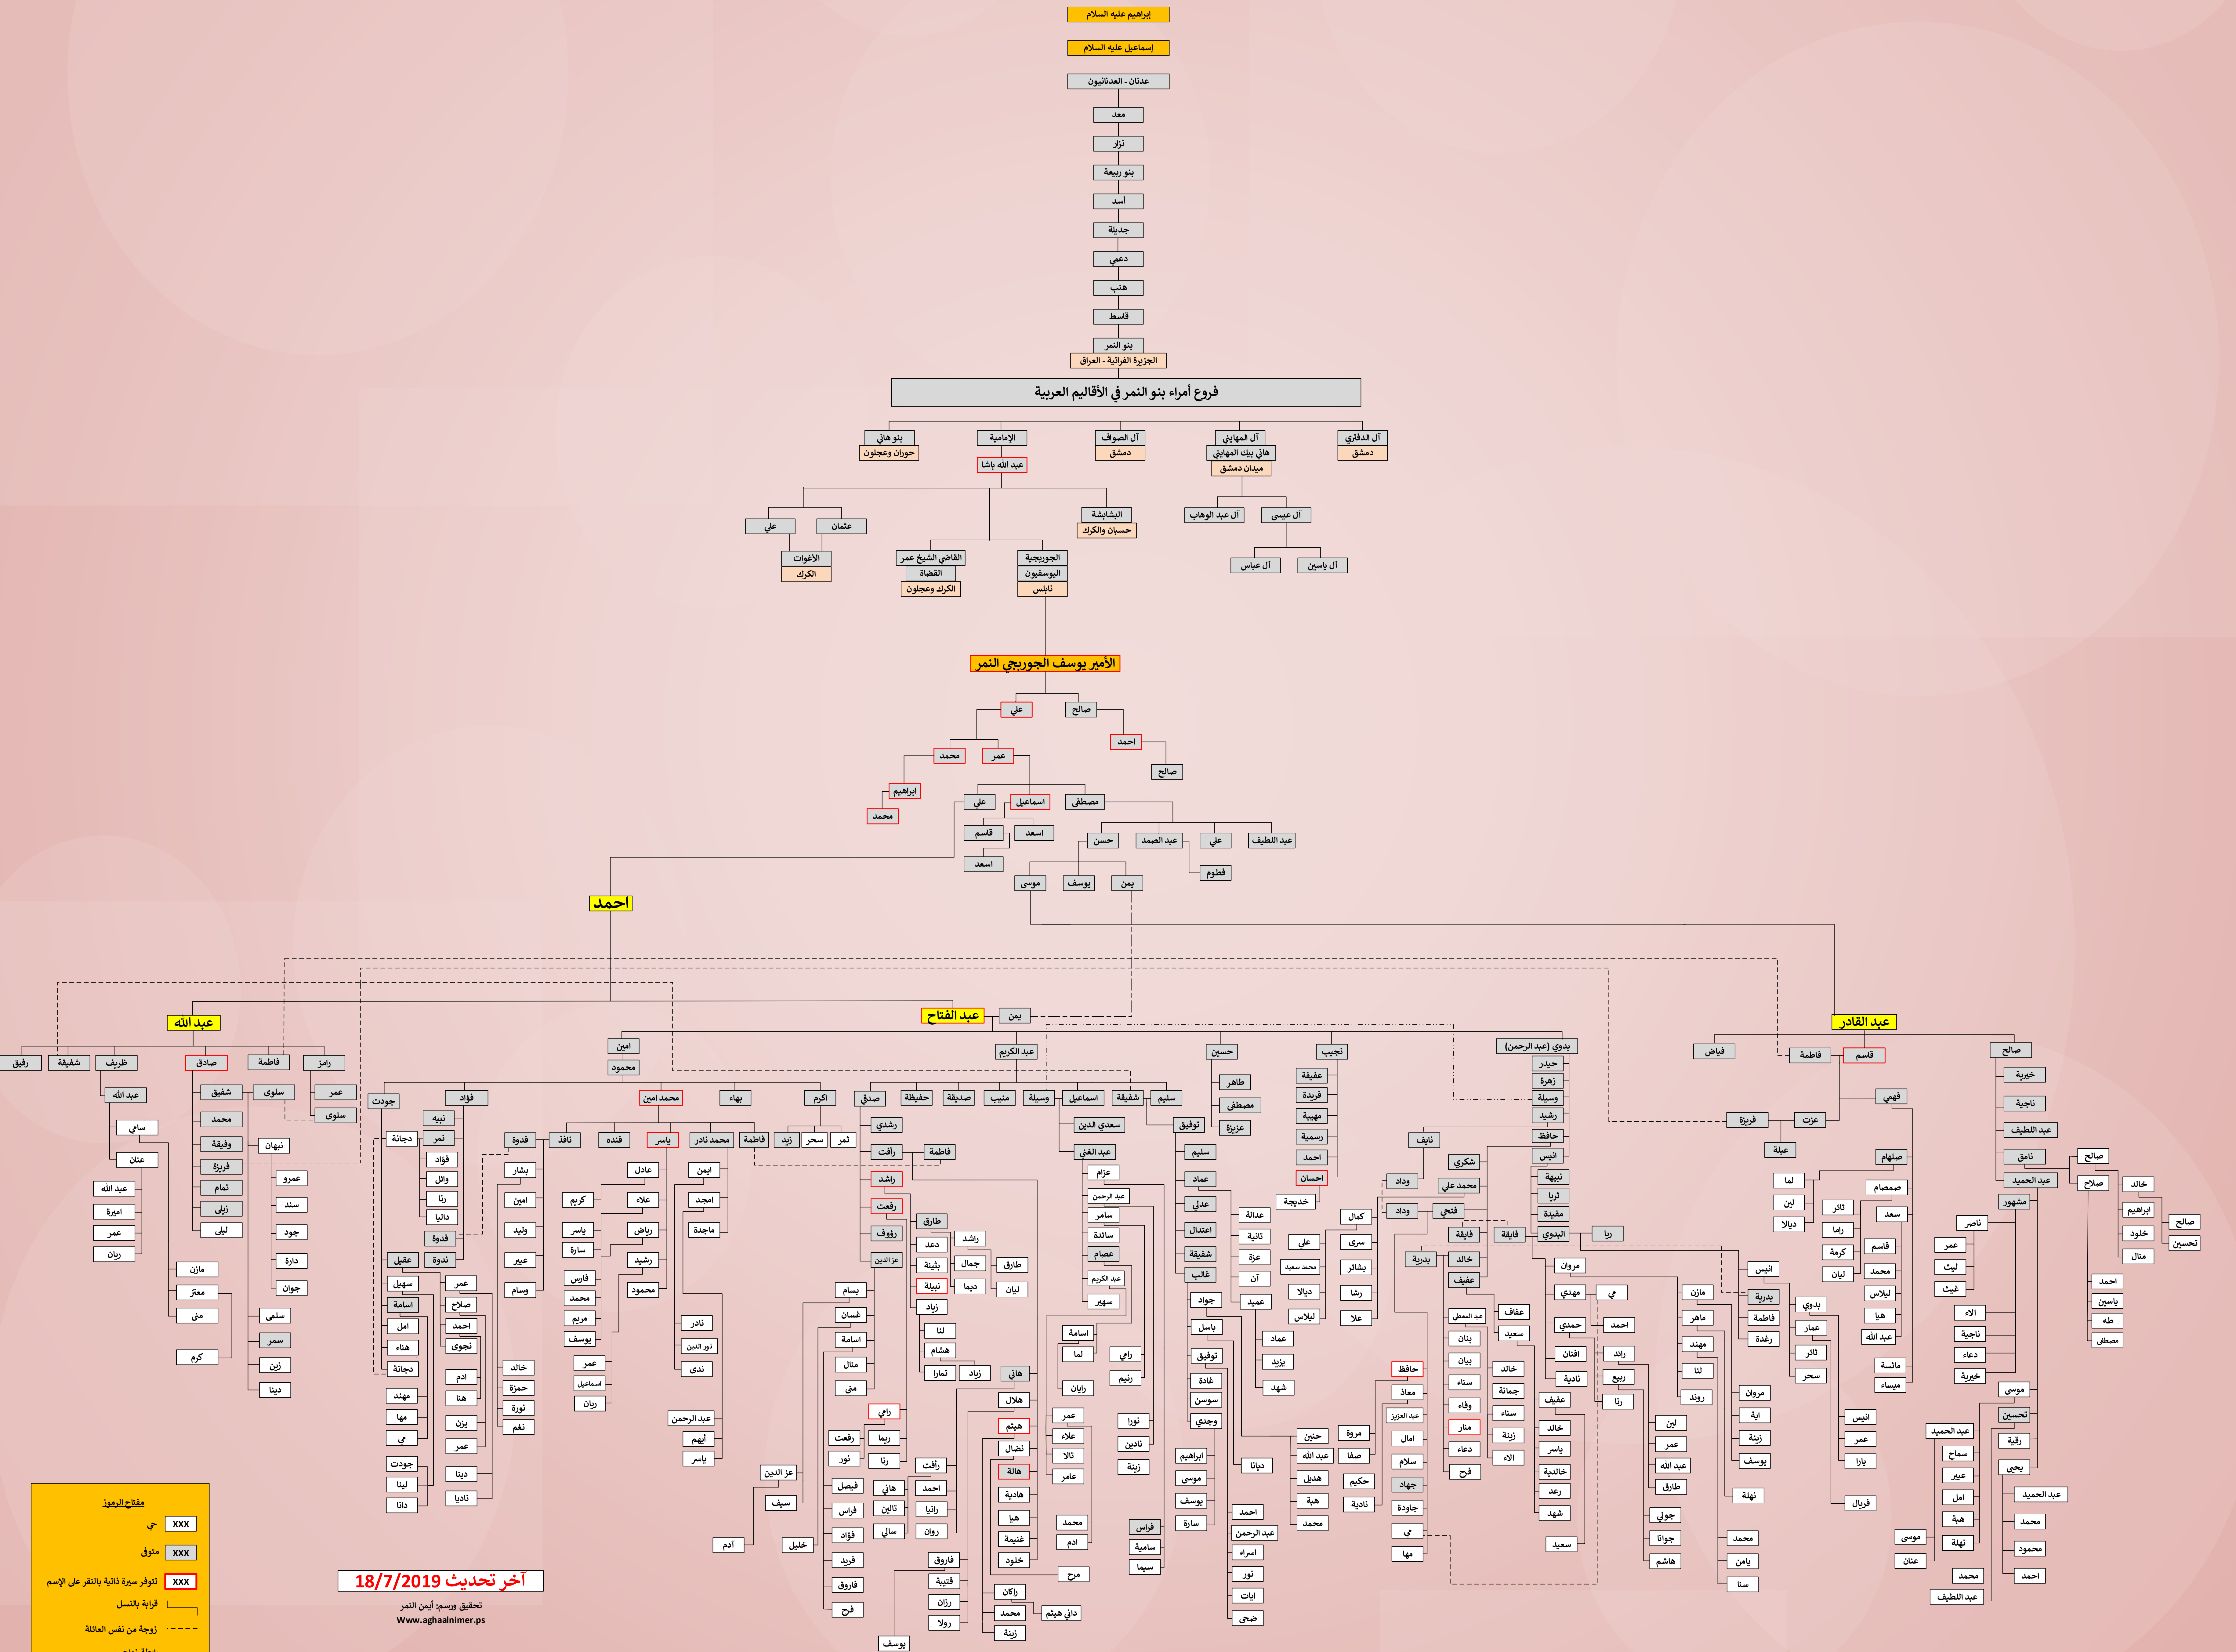

# جذور شجرة عائلة آغا النمر بنابلس والعائلات الشقيقة

**مفتاح الرموز**

- XXX حي
- XXX متوفى
- XXX تنويف أسرة ذاتية بالنظر على الاسم
- قراءة بالنسب
- زوجة من نفس العائلة
- رابطه زواج

**آخر تحديث 18/7/2019**  
تحقيق ورسم: أمين النمر  
www.aghermer.net