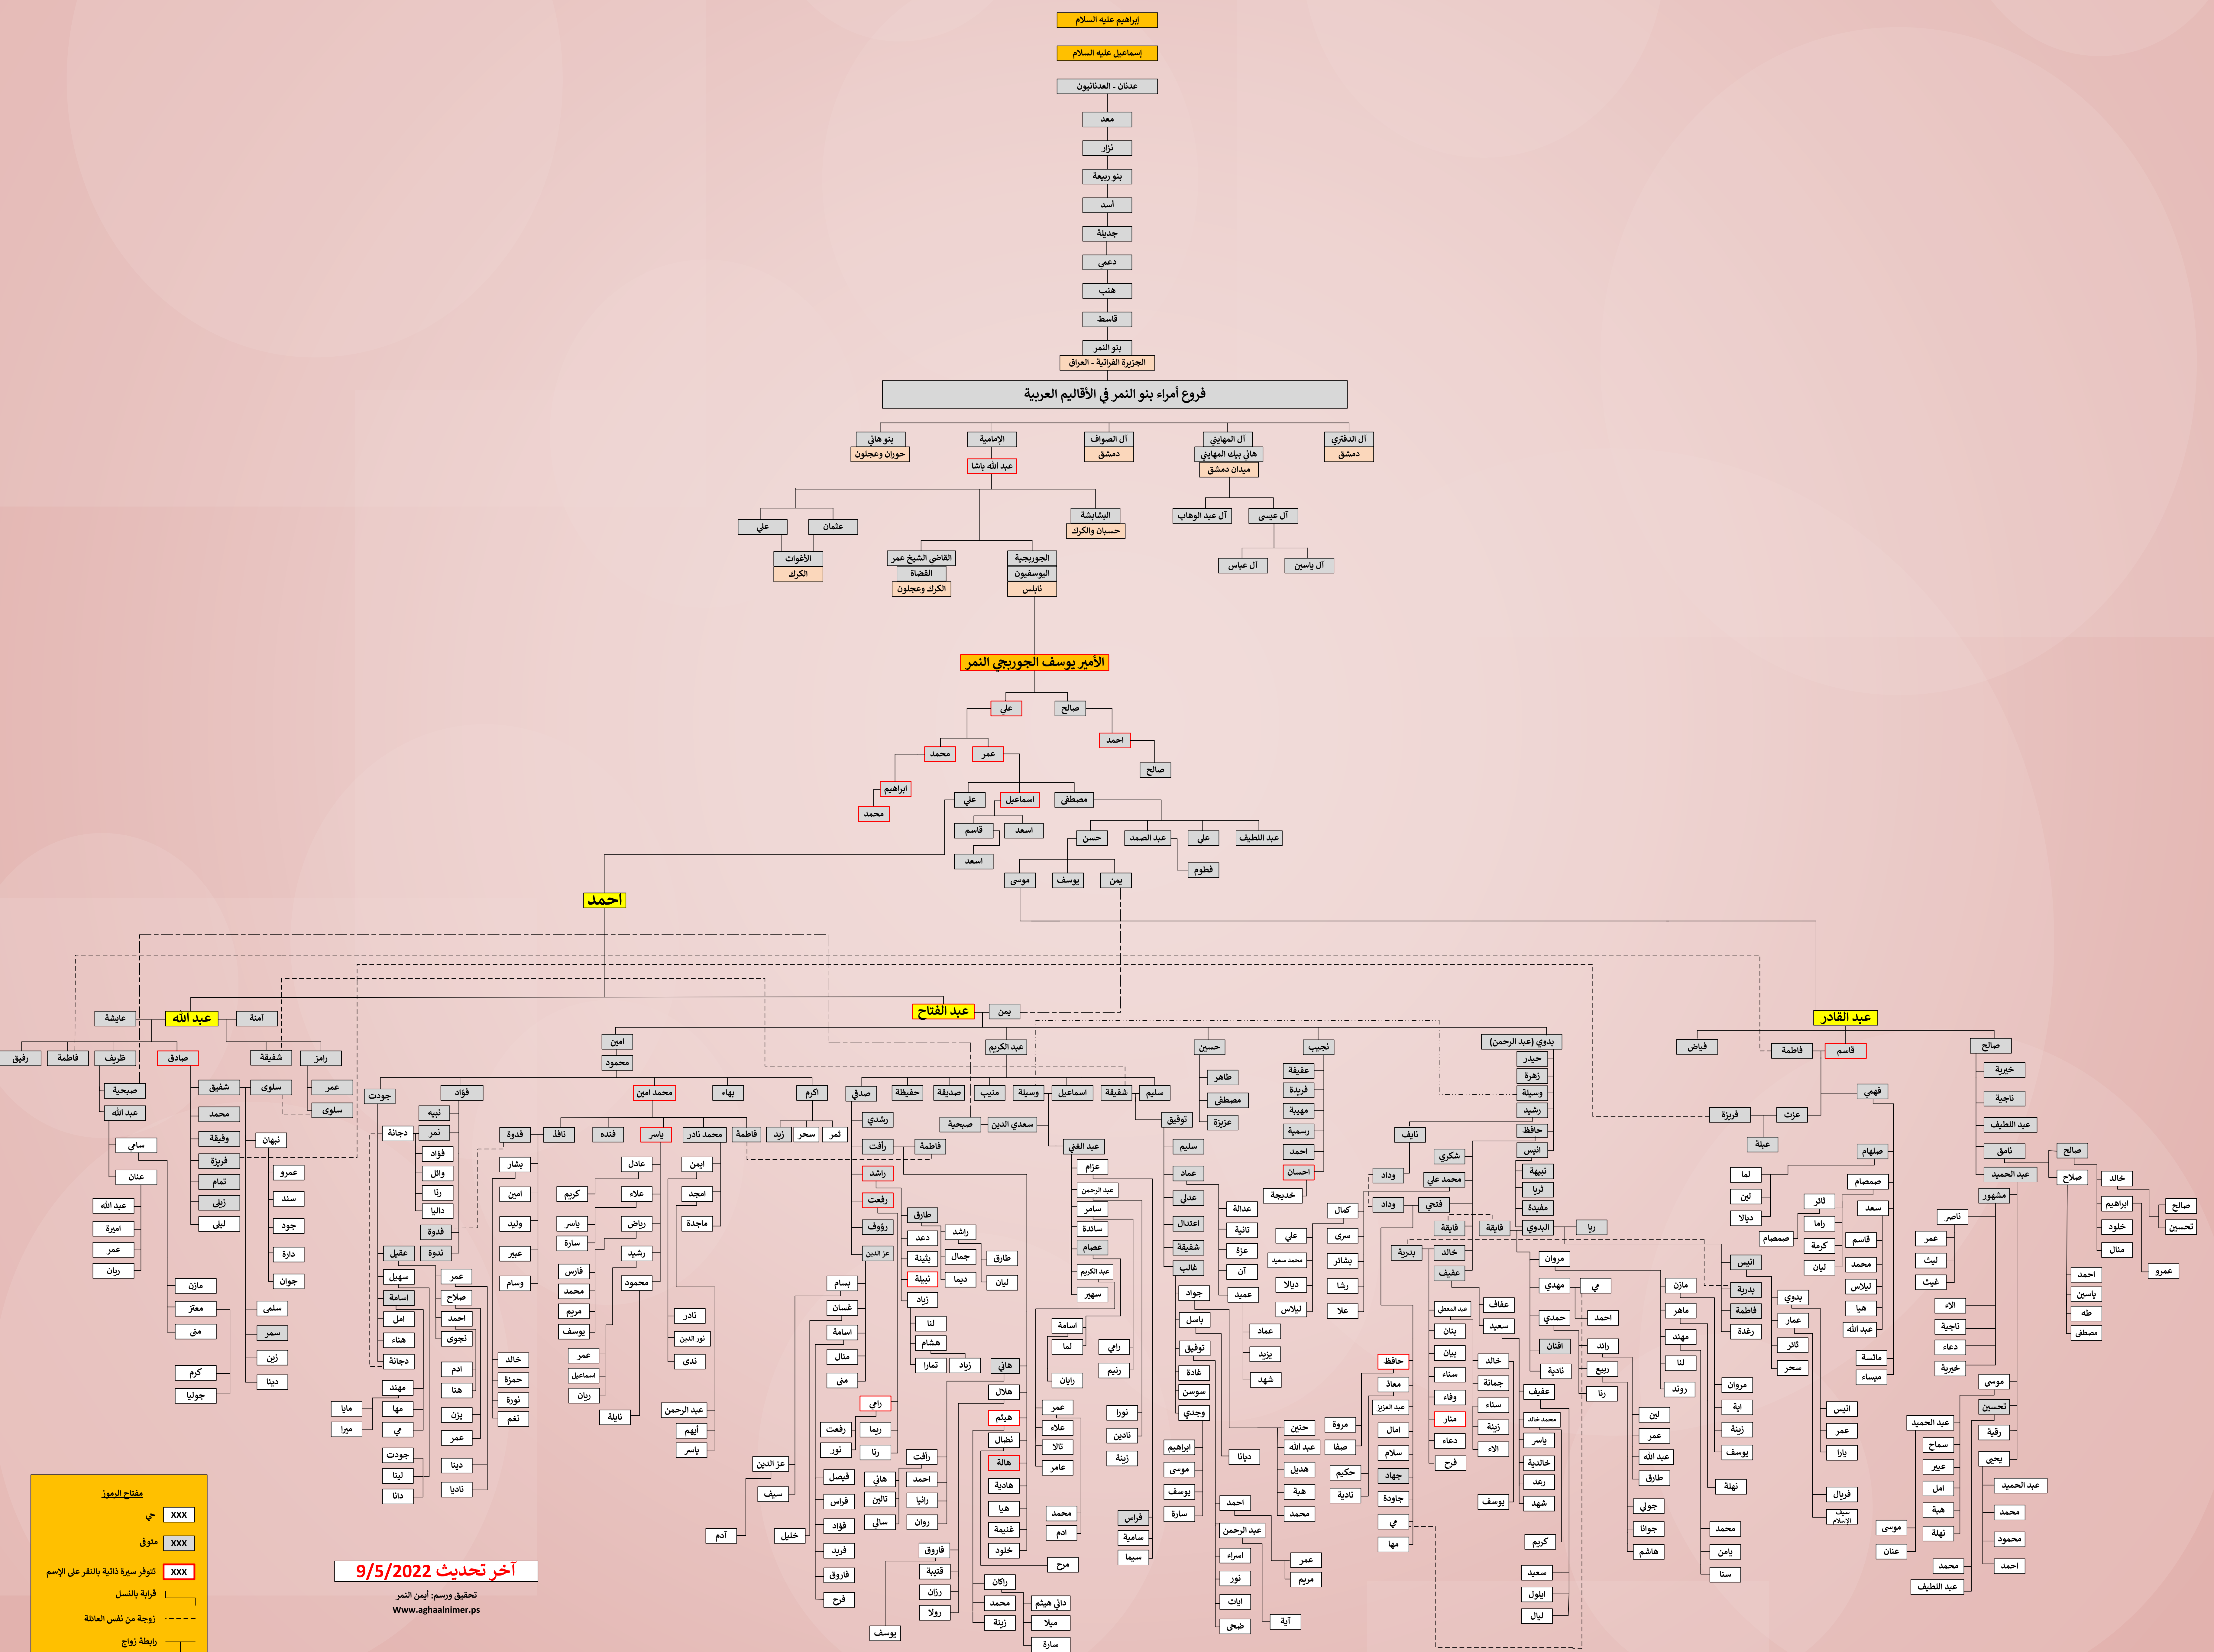

# جذور شجرة عائلة آغا النمر بنابلس والعائلات الشقيقة

**مفتاح الرموز**

حي XXXX  
 متوفى XXXX  
 متوفى سريرة ذاتية بالنظر على الاسم XXXX  
 قرابة بالنسل  
 زوجة من نفس العائلة  
 زيجة

**آخر تحديث 9/5/2022**  
 تحقيق ورسم: امين النمر  
 www.agmaalmer.ps