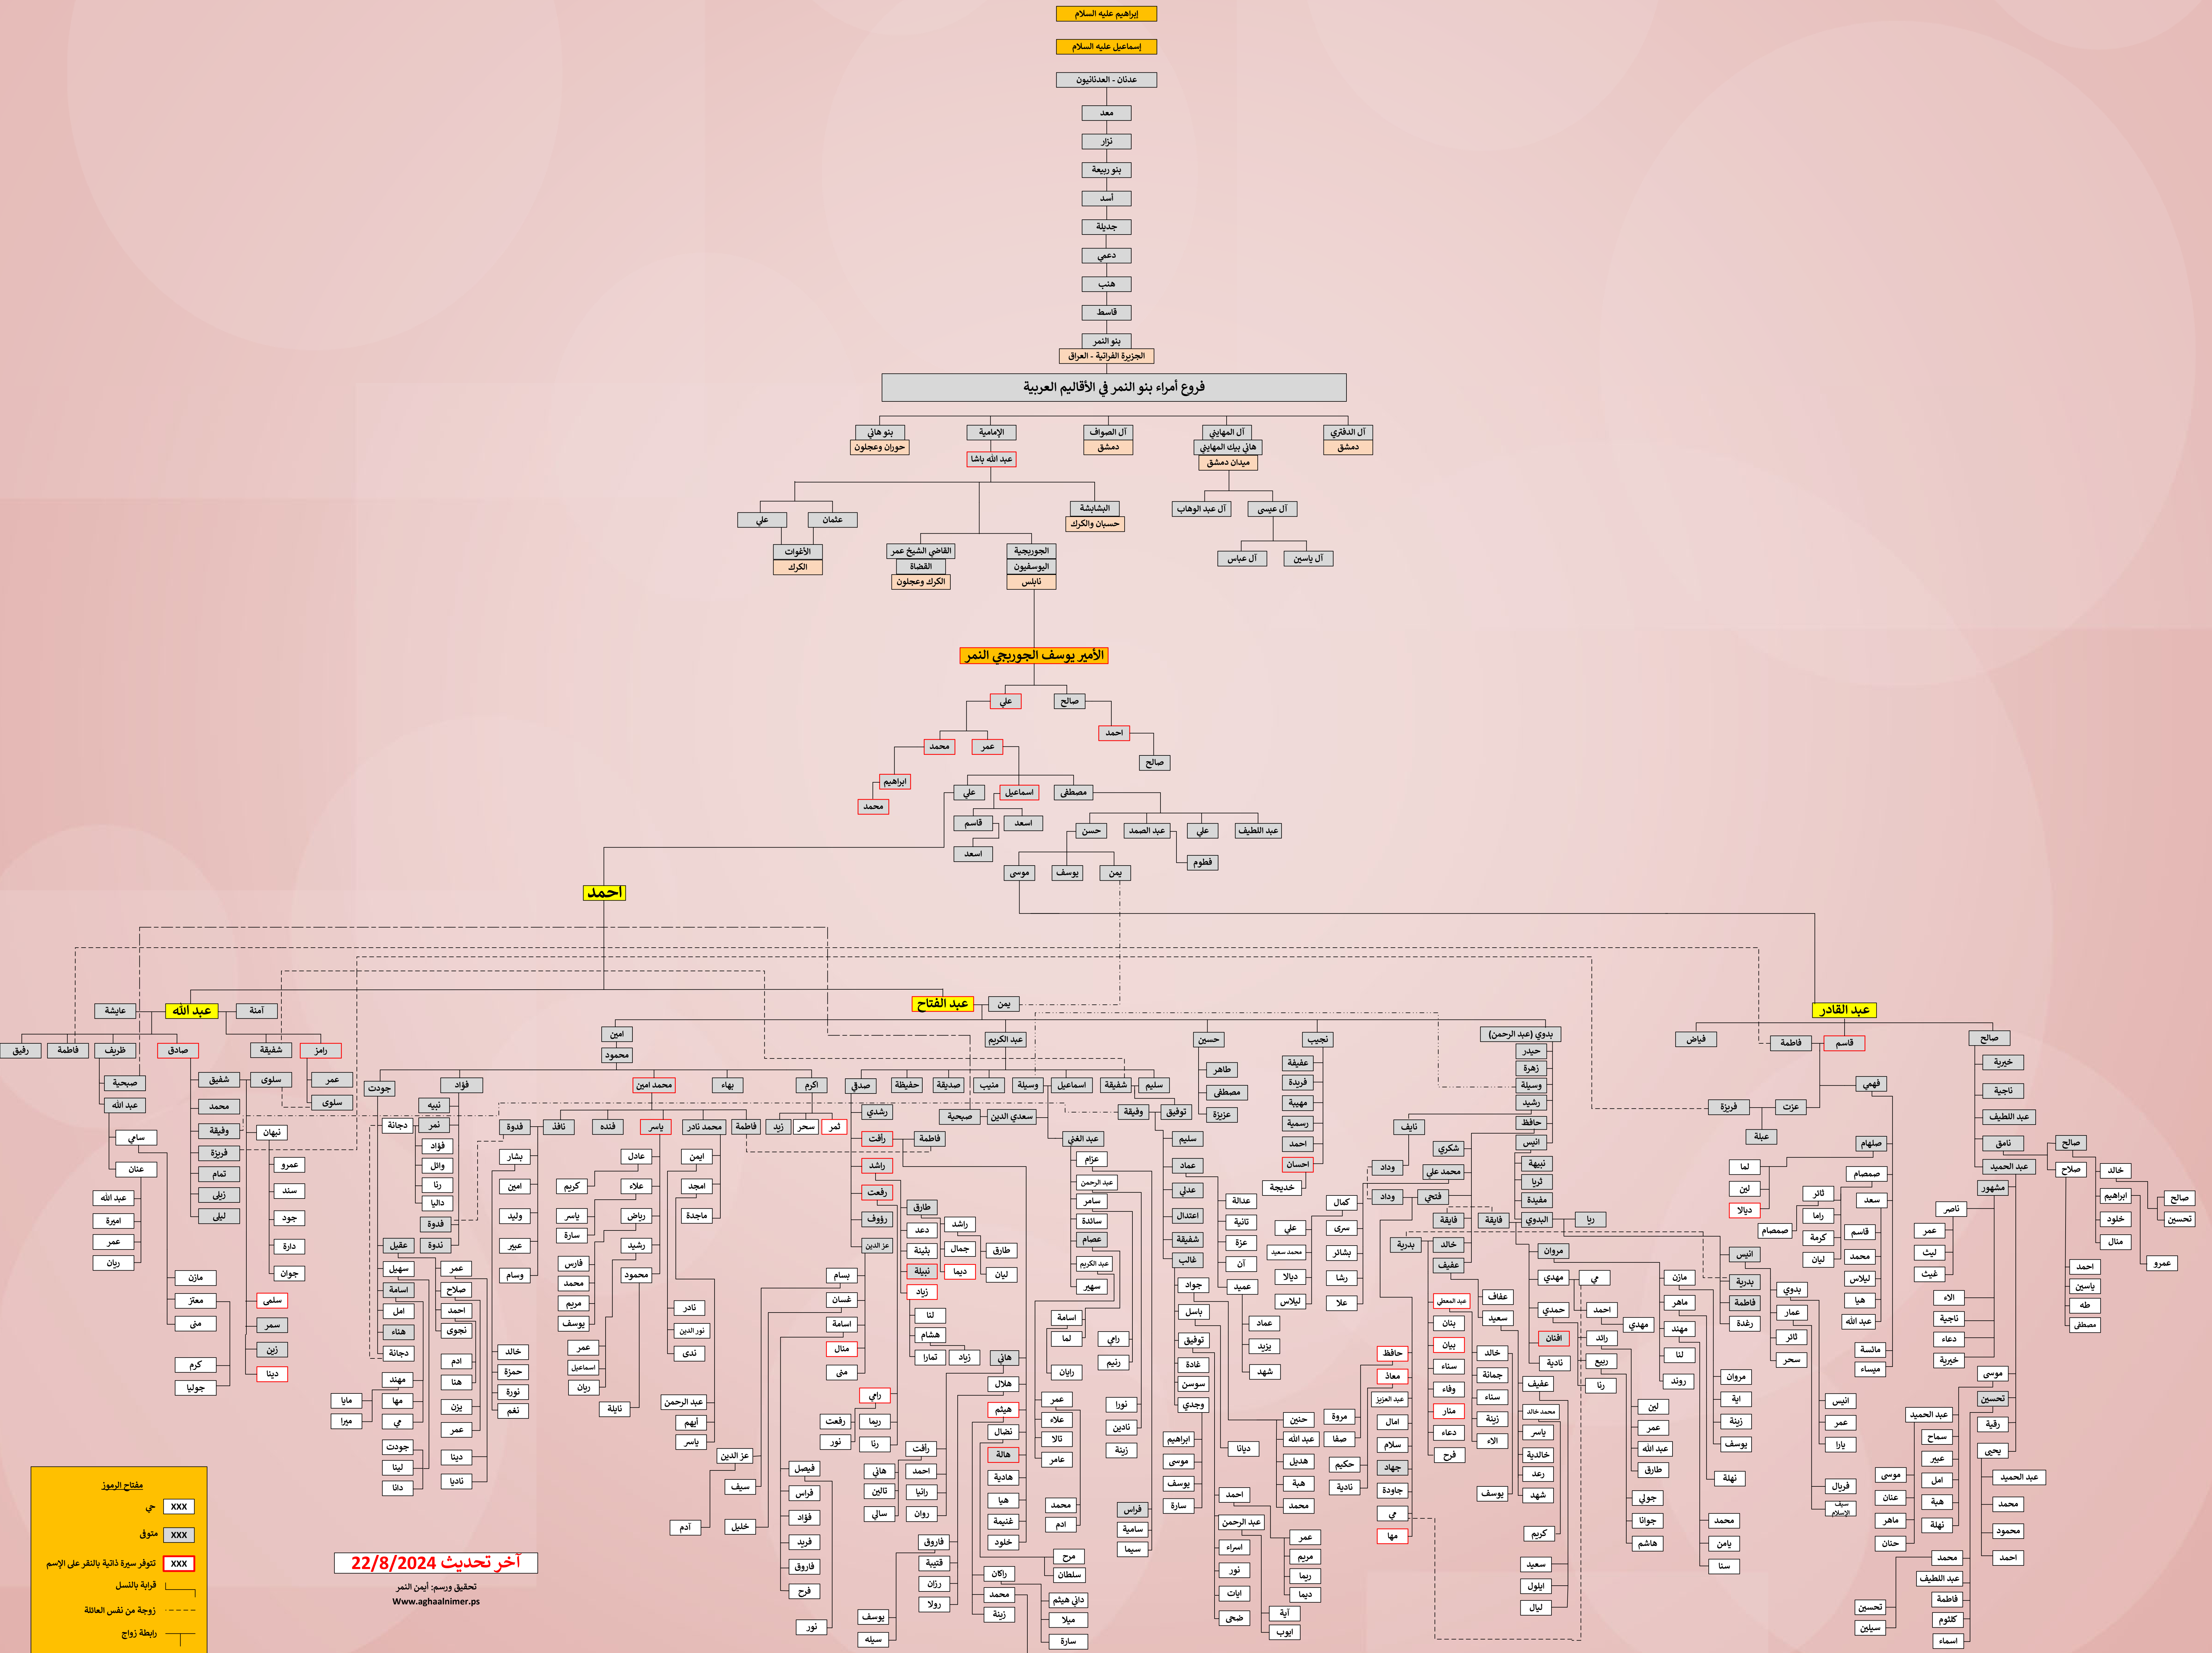

جذور شجرة عائلة آغا النمر بنابلس والعائلات الشقيقة

آخر تحديث 22/8/2024

تحقيق ورسم: امين النمر
www.aghaalimer.ps

مفتاح الرموز

- XXX حي
- XXXX متوفى
- XXXXX توفى سنة ذاتية بالنظر على الاسم
- قرابة بالنسل
- - - - زوجة من نفس العائلة
- == رابطة زواج