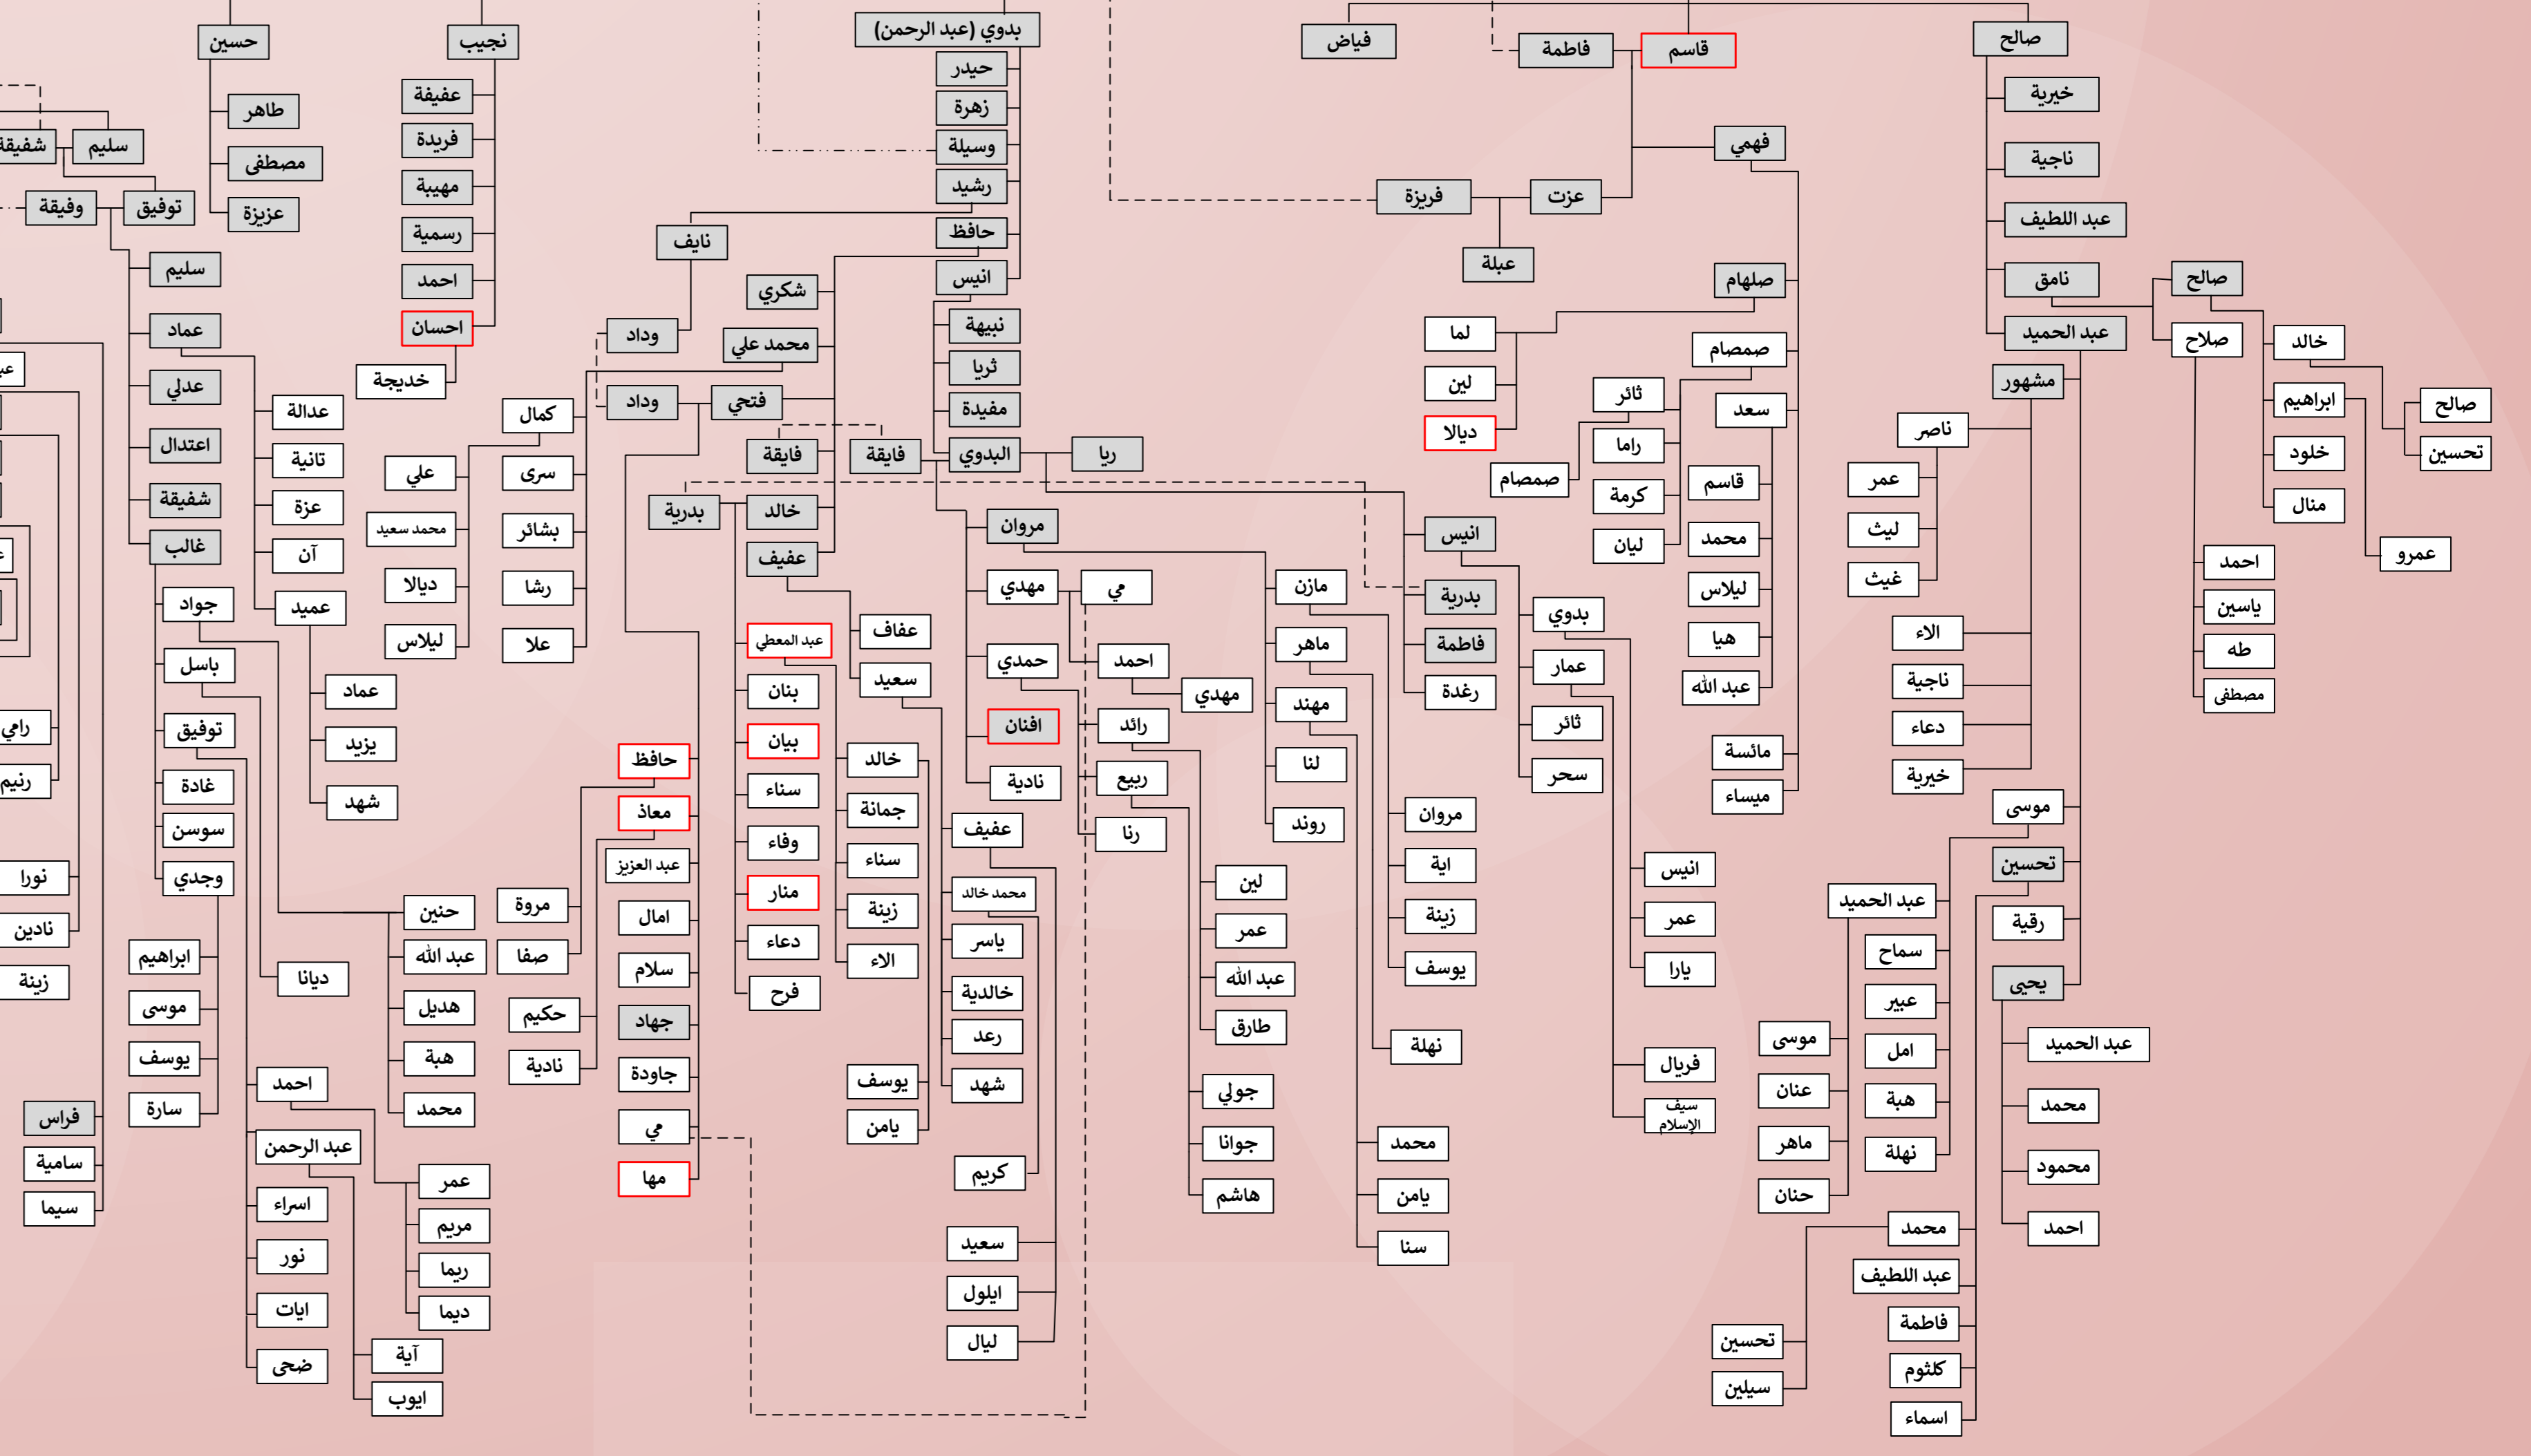

### جذور شجرة عائلة آغا النمر بنابلس والعائلات الشقيقة

إبراهيم عليه السلام

إسماعيل عليه السلام

عدنان - العدنانيون

معد  
نزار  
بؤ ربيعة  
أسد  
جديلة  
دعيمي  
هذب  
فاسط

بنو النمر

الجزيرة الفراتية - العراق

#### الأمير يوسف الجورجي النمر

أحمد

#### عبد الفتاح

#### عبد القادر

مفتاح الرموز

- XXX حي
- متوفى
- تتوفر سيرة ذاتية بالنقر على الاسم
- قريبة بالنسب
- زوجة من نفس العائلة
- رابعة زوج

آخر تحديث 24/9/2024

تحقيق ورسم: إمين النمر  
www.agaahnimer.ps