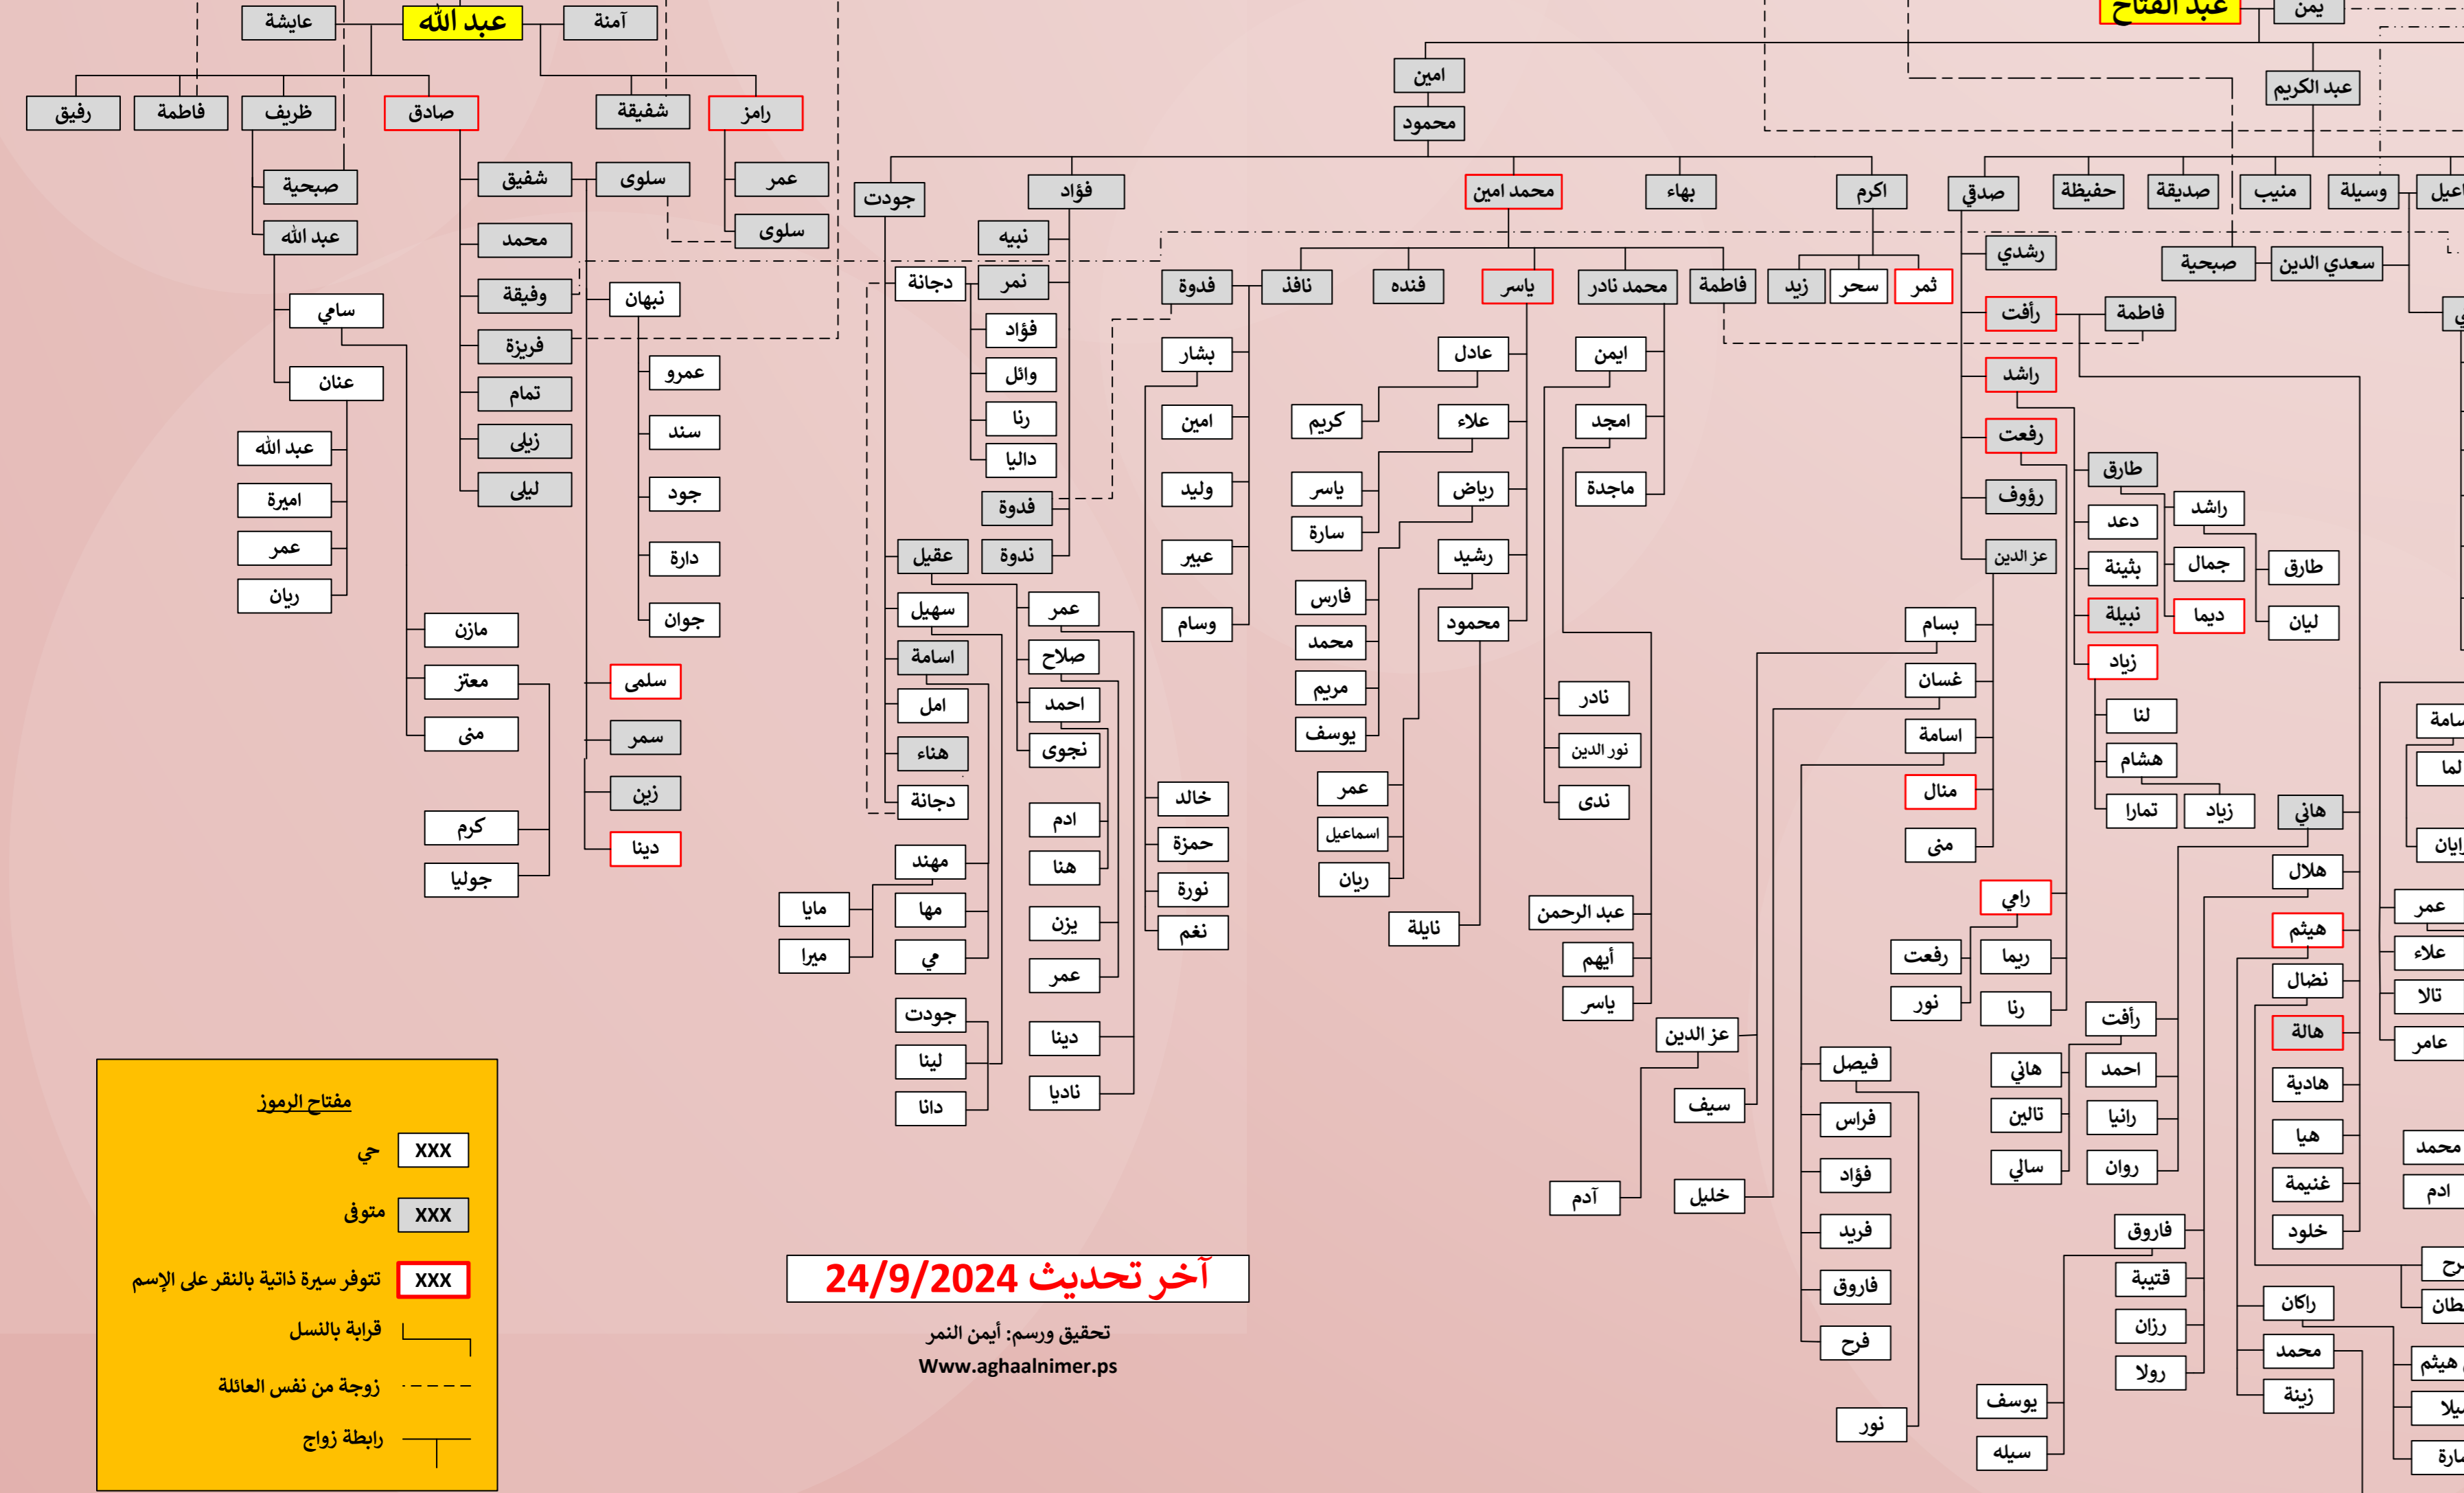

### جذور شجرة عائلة آغا النمر بنابلس والعائلات الشقيقة

إبراهيم عليه السلام

إسماعيل عليه السلام

عدنان - العدنانيون

معد  
نزار  
بؤ ربيعة  
أسد  
جديلة  
دعيمي  
هذب  
فاسط

بنو النمر

الجزيرة الفراتية - العراق

#### فروع أمراء بنو النمر في الأقاليم العربية

#### عبد الفتاح

#### عبد القادر

مفتاح الرموز

- XXX حي
- متوفى
- تتوفر سيرة ذاتية بالنقر على الاسم
- قريبة بالنسب
- زوجة من نفس العائلة
- رابعة زوج

آخر تحديث 24/9/2024

تحقيق ورسم: إمين النمر  
www.agaahnimer.ps