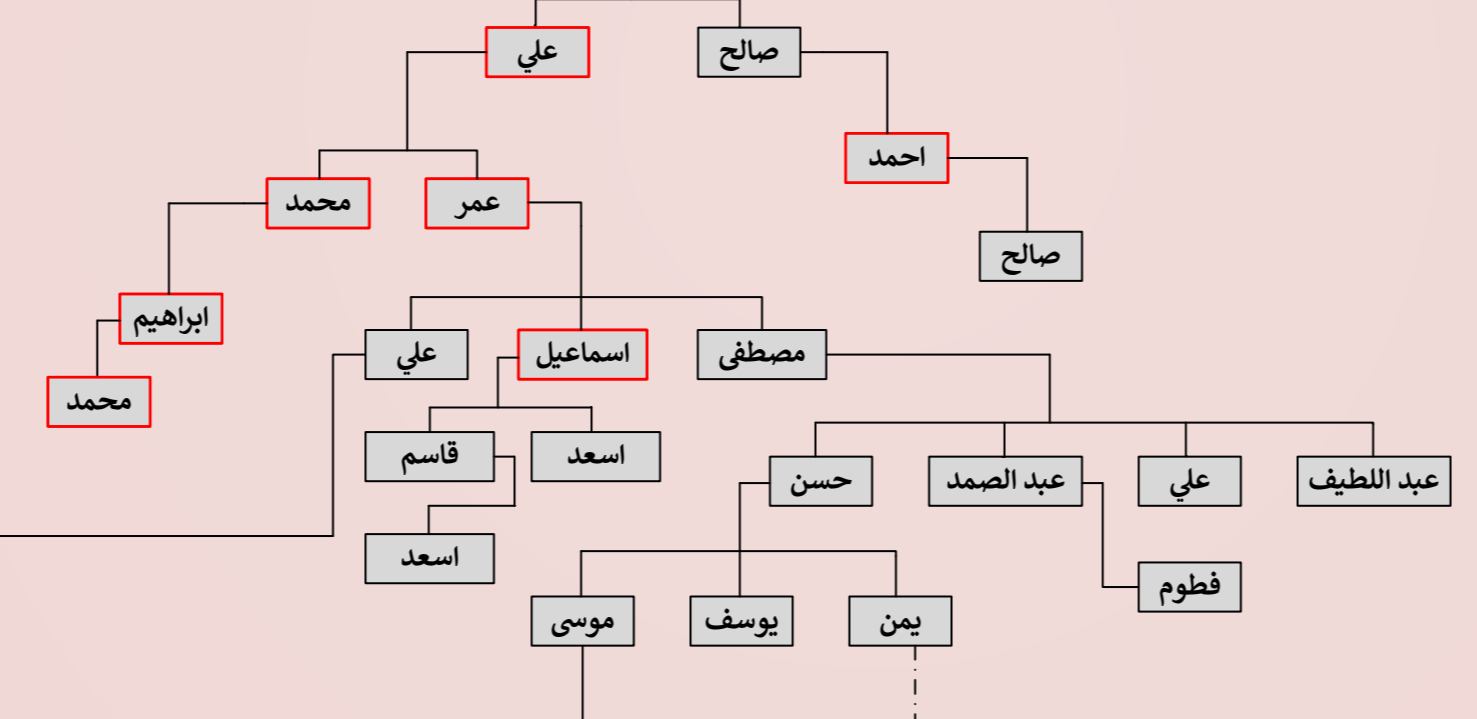

### جذور شجرة عائلة آغا النمر بنابلس والعائلات الشقيقة

إبراهيم عليه السلام

إسماعيل عليه السلام

عدنان - العدنانيون

معد  
نزار  
بؤ ربيعة  
أسد  
جديلة  
دعيمي  
هذب  
فاسط

بنو النمر

الجزيرة الفراتية - العراق

#### فروع أمراء بنو النمر في الأقاليم العربية

#### الأمير يوسف الجورجي النمر

أحمد

#### عبد القادر

مفتاح الرموز

- XXX حي
- متوفى
- تتوفر سيرة ذاتية بالنقر على الاسم
- قريبة بالنسب
- زوجة من نفس العائلة
- رابعة زوج

آخر تحديث 24/9/2024

تحقيق ورسم: إمين النمر  
www.agaahnimer.ps