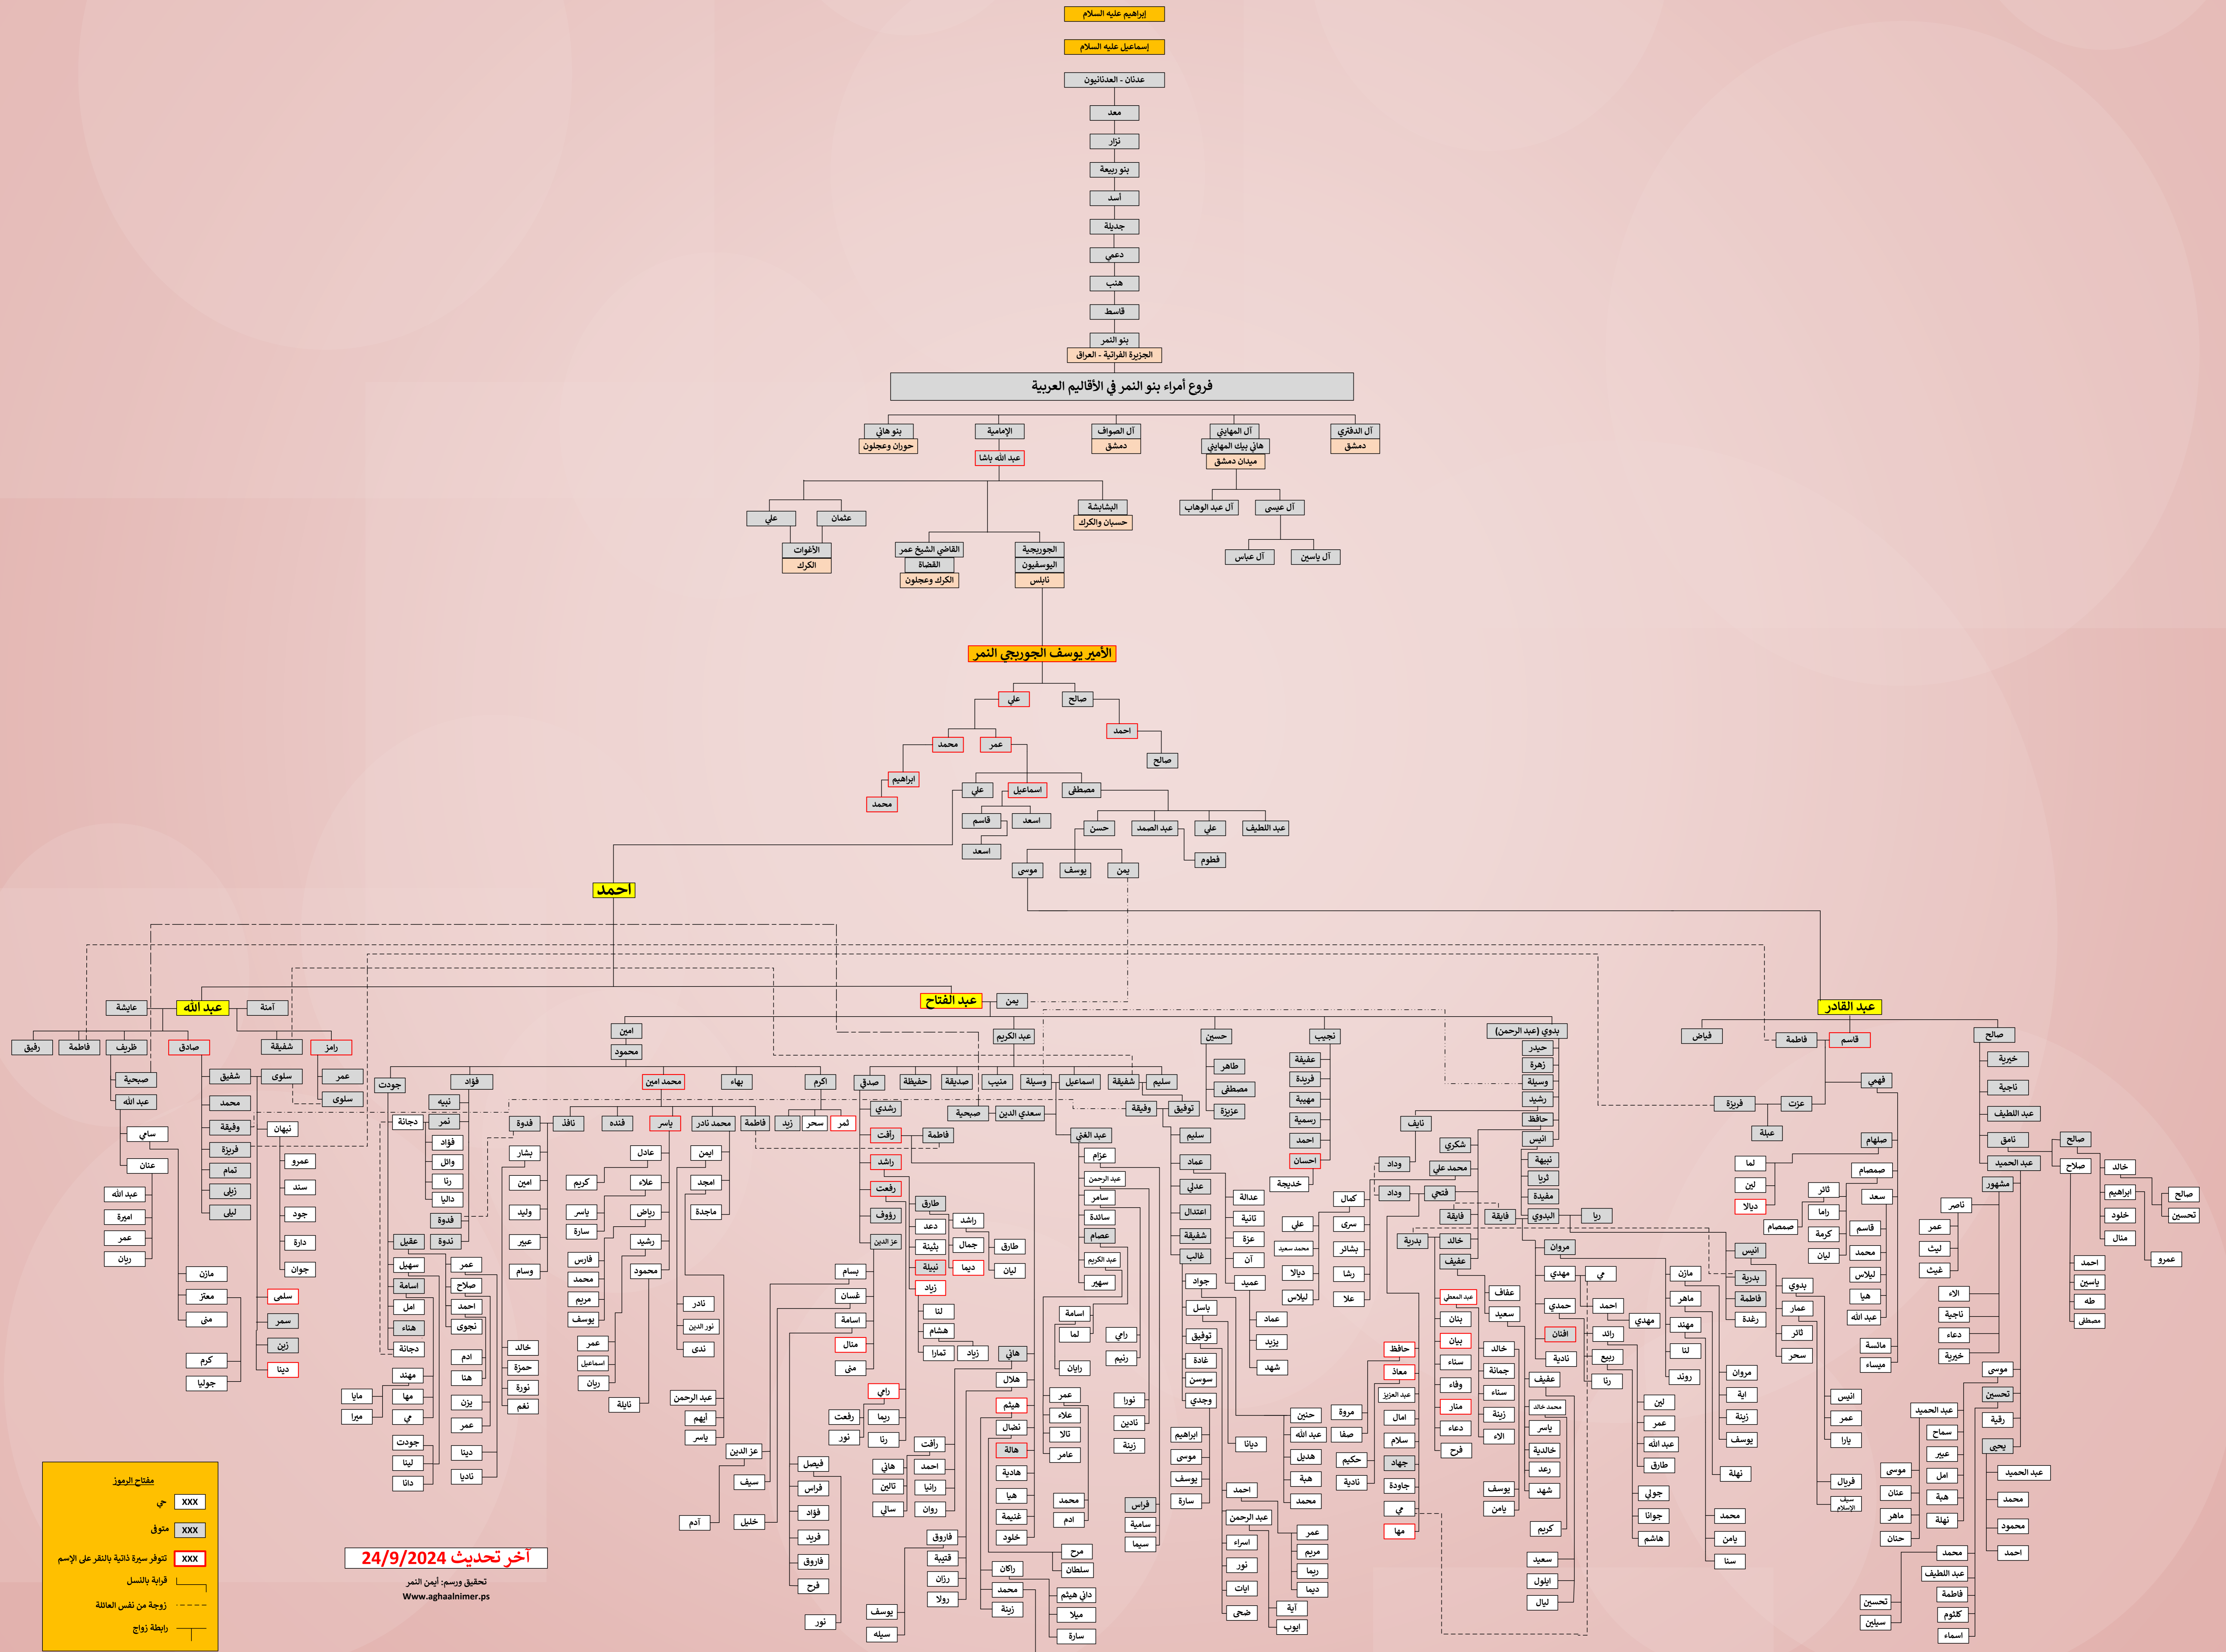

### جذور شجرة عائلة آغا النمر بنابلس والعائلات الشقيقة

إبراهيم عليه السلام

إسماعيل عليه السلام

عدنان - العدنانيون

معد  
نزار  
بؤ ربيعة  
أسد  
جديلة  
دعيمي  
هذب  
فاسط

بنو النمر

الجزيرة الفراتية - العراق

#### فروع أمراء بنو النمر في الأقاليم العربية

#### عبد الفتاح

#### عبد القادر

مفتاح الرموز

- XXX حي
- متوفى
- تتوفر سيرة ذاتية بالنقر على الاسم
- قريبة بالنسب
- زوجة من نفس العائلة
- رابعة زوج

آخر تحديث 24/9/2024

تحقيق ورسم: إمين النمر  
www.agaahnimer.ps