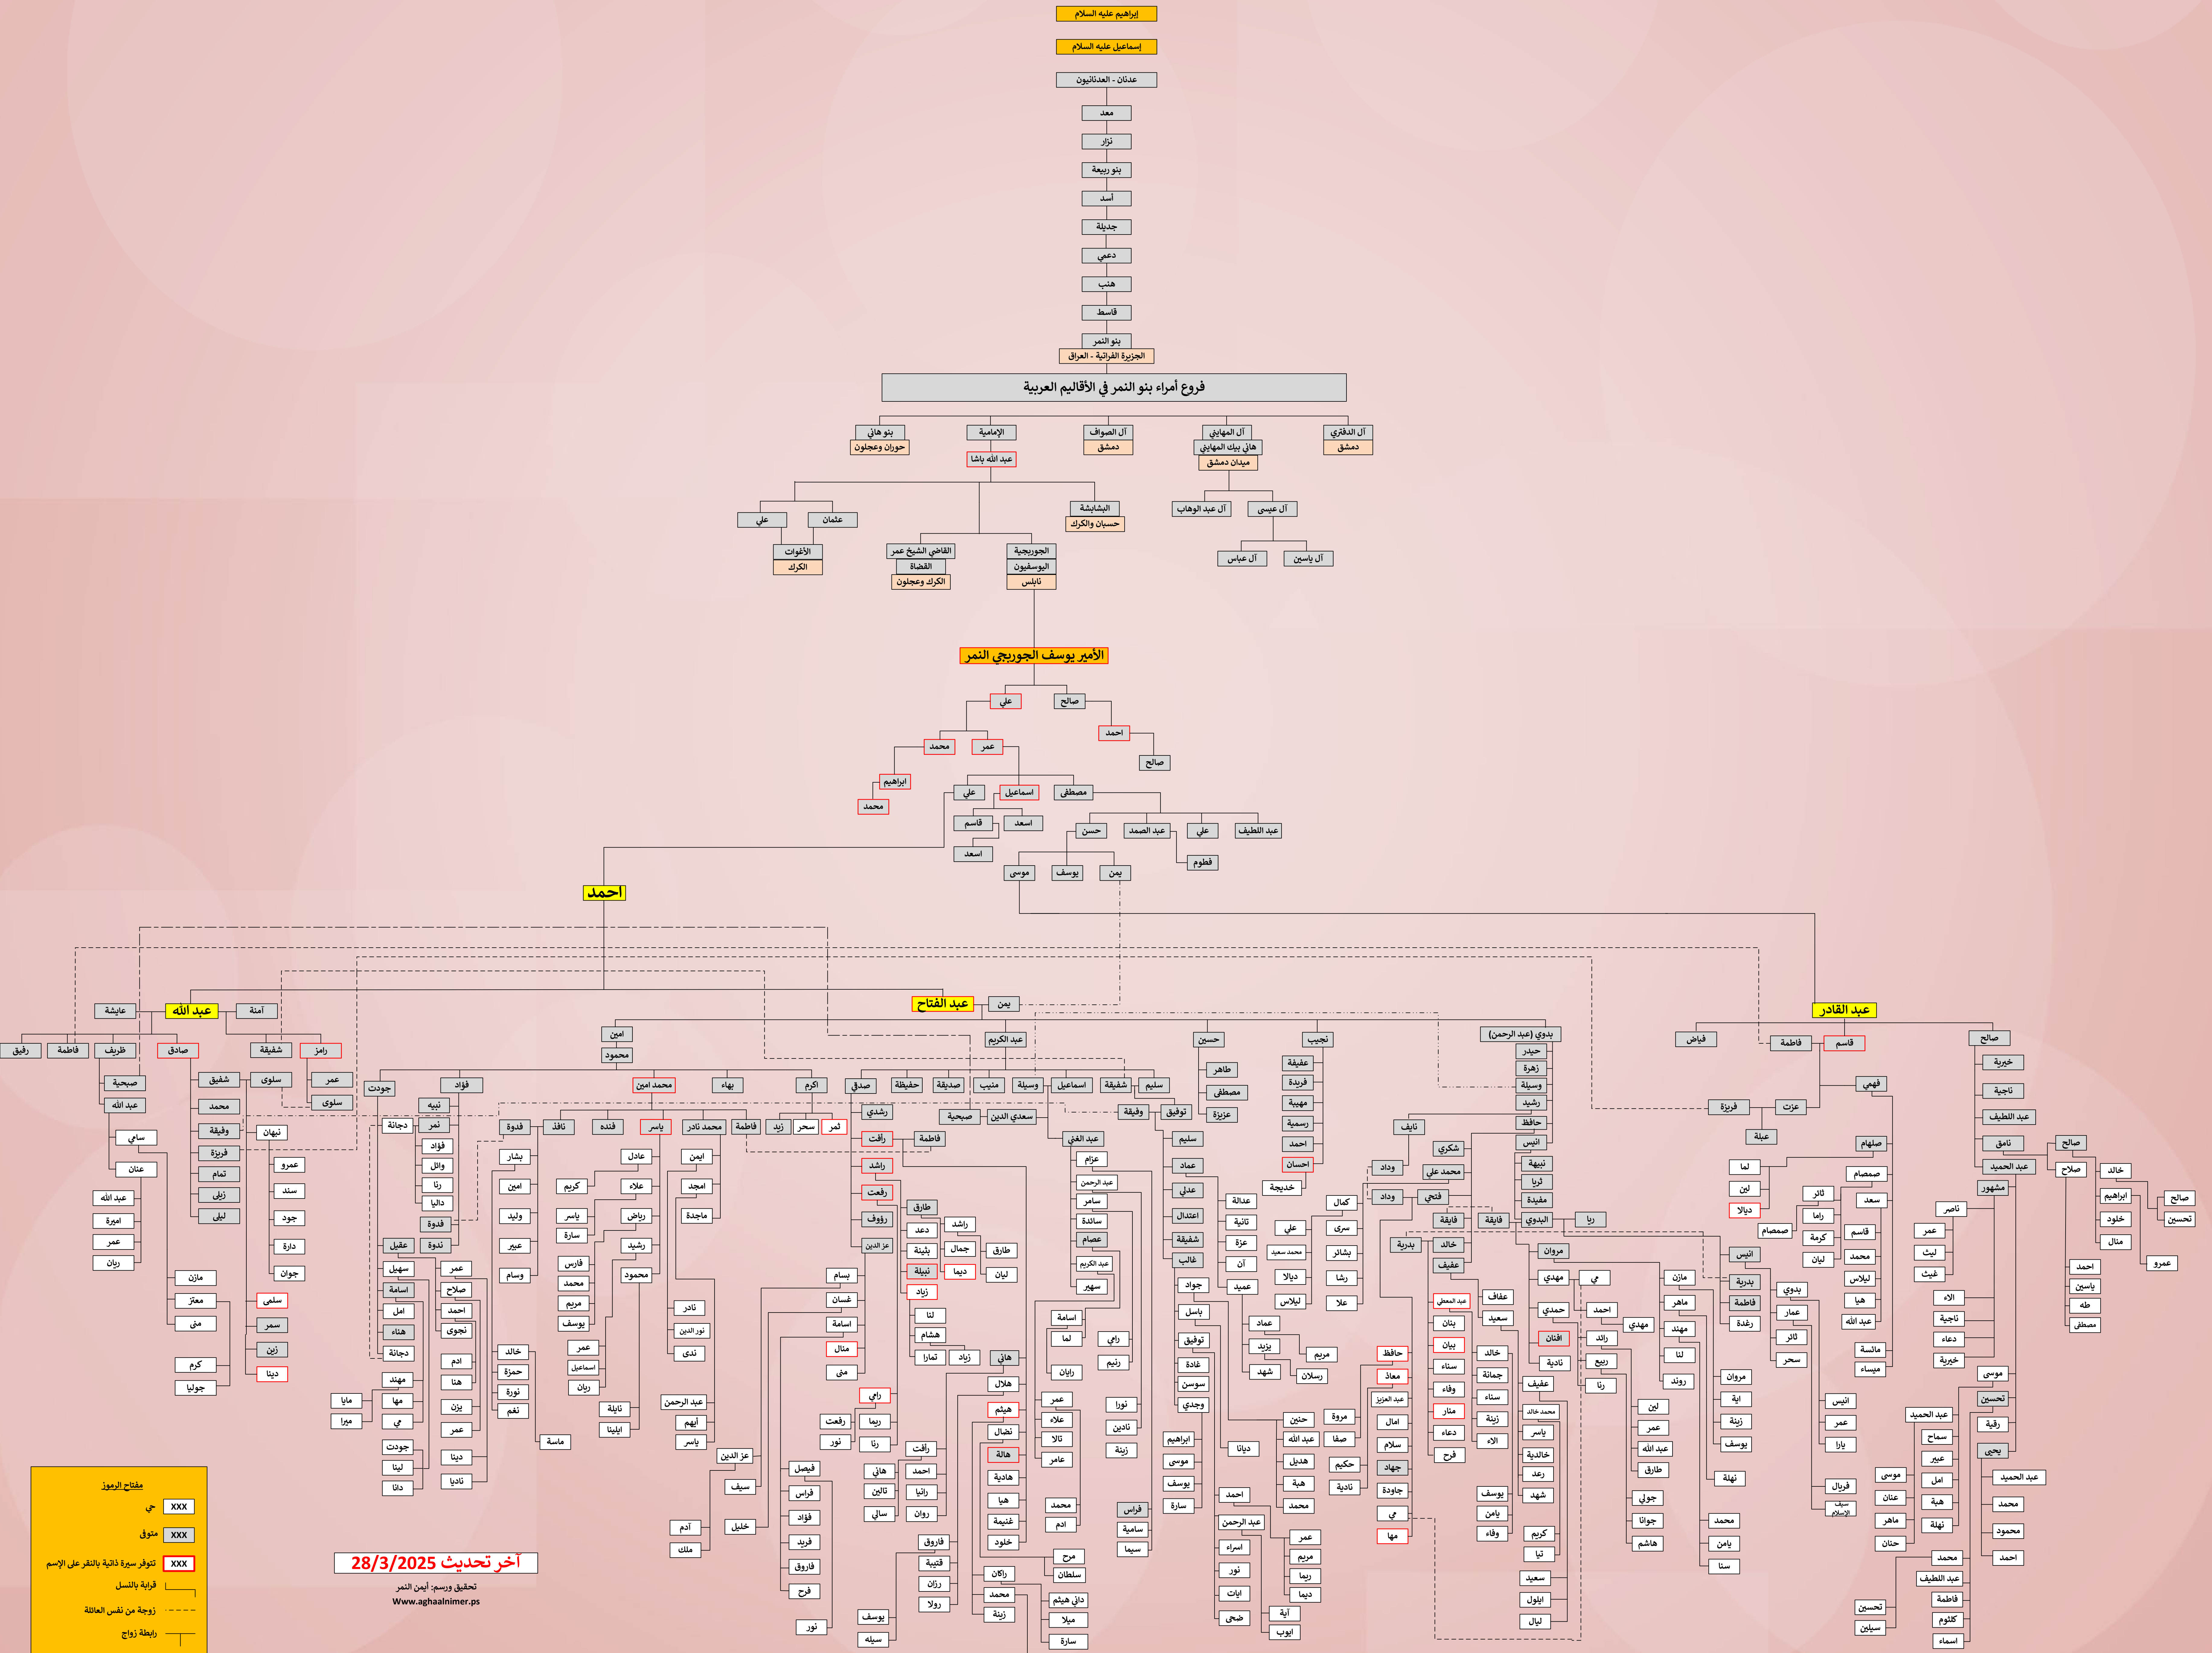

جذور شجرة عائلة آغا النمر بنابلس والعائلات الشقيقة

آخر تحديث 28/3/2025

تحقيق ورسم: امين النمر
www.aghaalimer.ps

مفتاح الرموز

- حي XXX
- متوفى XXX
- تتوفر صورة ذاتية بالنقر على الاسم XXX
- قريبة بالنسب
- زوجة من نفس العائلة
- رابطة زواج